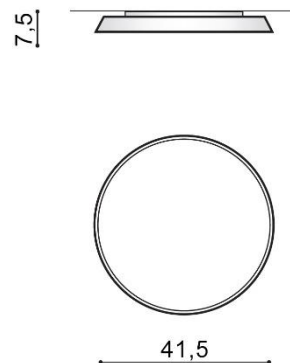

CORTONA 41 4000K

RODZAJ / TYPE : PLAFON / PLAFON

ŹRÓDŁO ŚWIATŁA / SOURCE : LED 24W

	Black	AZ2736	5901238427360
	White	AZ2730	5901238427308
	Grey	AZ2733	5901238427339

PARAMETRY ŹRÓDŁA ŚWIATŁA / LIGHTING PARAMETERS:

BUDOWA / CONSTRUCTION :	ILOŚĆ / QUANTITY	MATERIAŁ / MATERIAL	KOLOR / COLOR
• konstrukcja / type	1	metal,acryl / metal,acryl	-
WYMIARY / DIMENSION (cm) :	WYSOKOŚĆ / HEIGHT	ŚREDNICA / SZEROKOŚĆ DIAMETER / WIDTH	DŁUGOŚĆ / LENGTH
• lampa / lamp	7,5	41,5	-
WYPOSAŻENIE / EQUIPMENT :	RODZAJ / TYPE	DŁUGOŚĆ / LENGTH	KOLOR / COLOR
• instrukcja montażu / installation instruction	w zestawie / included	-	-
• zestaw montażowy / mounting kit	w zestawie / included	-	-
OPAKOWANIE / PACKAGE (cm) :	KARTON 1 / BOX 1	KARTON 2 / BOX 2	KARTON 3 / BOX 3
• wysokość / height	14	-	-
• szerokość / width	49	-	-
• głębokość / depth	49	-	-
• waga brutto (kg) / gross weight	1,8	-	-
• waga netto (kg) / net weight	1,6	-	-

PARAMETRY ZASILACZA / PARAMETERS OF THE POWER SUPPLY :

• zasilacz stałoprądowy / DC Supply	w zestawie / included
• zasilacz stałonapięciowy / constant – voltage power supply	
• napięcie zasilacza / power supply voltage	220 – 240 V
• natężenie / intensity	200 mA

Powyższe dane mają jedynie charakter informacyjny. Rzeczywiste dane mogą się nieznacznie różnić ze względu na proces produkcyjny. TORINO HOLDING zastrzega sobie prawo do zmiany przedstawianych materiałów i parametrów technicznych produktów bez wcześniejszego powiadomienia.