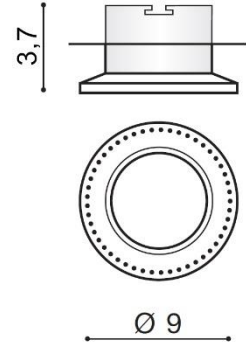

ADAMO MIDST DIAMOND

RODZAJ / TYPE : WPUST / INPUT

ŹRÓDŁO ŚWIATŁA / SOURCE : GU10 1x Max 50W

	Black / Chrome	AZ2731	5901238427315
	Chrome	AZ2734	5901238427346
	Gold	AZ2740	5901238427407
	White	AZ2738	5901238427384

PARAMETRY ŹRÓDŁA ŚWIATŁA / LIGHTING PARAMETERS:

BUDOWA / CONSTRUCTION :	ILOŚĆ / QUANTITY	MATERIAŁ / MATERIAL	KOLOR / COLOR
• konstrukcja / type	1	aluminium / aluminum	-

WYMIARY / DIMENSION (cm) :	WYSOKOŚĆ / HEIGHT	ŚREDNICA / SZEROKOŚĆ DIAMETER / WIDTH	DŁUGOŚĆ / LENGTH
• lampa / lamp	3,7	9	-
• głębokość montażowa / depth of the opening	3,2	-	-
• otwór montażowy / inlet opening	-	6,5	-

OPAKOWANIE / PACKAGE (cm) :	KARTON / BOX 1	KARTON / BOX 2	KARTON / BOX 3
• wysokość / height	6	-	-
• szerokość / width	10	-	-
• głębokość / depth	10	-	-
• waga brutto (kg) / gross weight	0,15	-	-
• waga netto (kg) / net weight	0,12	-	-