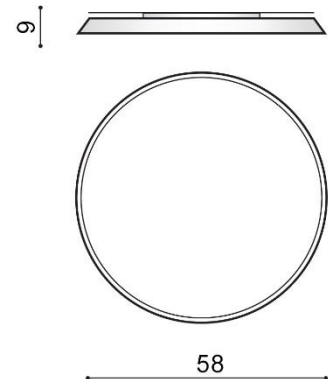

CORTONA 55 4000K

RODZAJ / TYPE : PLAFON / PLAFON

ŹRÓDŁO ŚWIATŁA / SOURCE : LED 50W

	Black	AZ2744	5901238427445
	White	AZ2739	5901238427391
	Grey	AZ2742	5901238427421

PARAMETRY ŹRÓDŁA ŚWIATŁA / LIGHTING PARAMETERS:

BUDOWA / CONSTRUCTION :	ILOŚĆ / QUANTITY	MATERIAŁ / MATERIAL	KOLOR / COLOR
• konstrukcja / type	1	metal,acryl / metal,acryl	-
WYMIARY / DIMENSION (cm) :	WYSOKOŚĆ / HEIGHT	ŚREDNICA / SZEROKOŚĆ DIAMETER / WIDTH	DŁUGOŚĆ / LENGTH
• lampa / lamp	9	58	-
WYPOSAŻENIE / EQUIPMENT :	RODZAJ / TYPE	DŁUGOŚĆ / LENGTH	KOLOR / COLOR
• instrukcja montażu / installation instruction	w zestawie / included	-	-
• zestaw montażowy / mounting kit	w zestawie / included	-	-
OPAKOWANIE / PACKAGE (cm) :	KARTON 1 / BOX 1	KARTON 2 / BOX 2	KARTON 3 / BOX 3
• wysokość / height	17	-	-
• szerokość / width	67	-	-
• głębokość / depth	67	-	-
• waga brutto (kg) / gross weight	3,7	-	-
• waga netto (kg) / net weight	3,4	-	-

Powyższe dane mają jedynie charakter informacyjny. Rzeczywiste dane mogą się nieznacznie różnić ze względu na proces produkcyjny. TORINO HOLDING zastrzega sobie prawo do zmiany przedstawianych materiałów i parametrów technicznych produktów bez wcześniejszego powiadomienia.

Aktualizacja: 22.06.2020