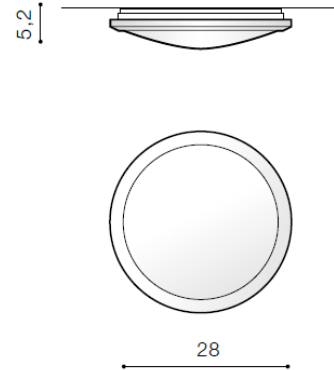

JUNONA 28 4000K

RODZAJ / TYPE : PLAFON / PLAFON

ŹRÓDŁO ŚWIATŁA / SOURCE : LED 10W

	Chrome	AZ2746	5901238427469
---	--------	--------	---------------

PARAMETRY ŹRÓDŁA ŚWIATŁA / LIGHTING PARAMETERS:

BUDOWA / CONSTRUCTION :	ILOŚĆ / QUANTITY	MATERIAŁ / MATERIAL	KOLOR / COLOR
• konstrukcja / type	1	metal / pc / metal / pc	biały / chrom / white / chrome

WYMIARY / DIMENSION (cm) :	WYSOKOŚĆ / HEIGHT	ŚREDNICA / SZEROKOŚĆ / DIAMETER / WIDTH	DŁUGOŚĆ / WIDTH
• lampa / lamp	5,2	28	-

WYPOSAŻENIE / EQUIPMENT :	RODZAJ / TYPE	DŁUGOŚĆ / LENGTH	KOLOR / COLOR
• instrukcja montażu / instruction	w zestawie / included	-	-
• zestaw montażowy / mounting kit	w zestawie / included	-	-

OPAKOWANIE / PACKAGE (cm) :	KARTON 1 / BOX 1	KARTON 2 / BOX 2	KARTON 3 / BOX 3
• wysokość / height	30		
• szerokość / width	30		
• głębokość / depth	7		
• waga brutto (kg) / gross weight	0,63		
• waga netto (kg) / net weight	0,48		