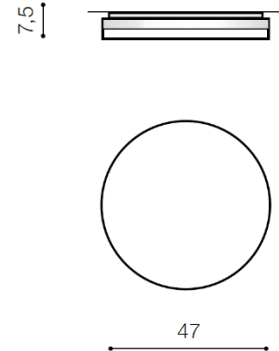

SONA 47 CCT LED

RODZAJ / TYPE : PLAFON / PLAFON

ŹRÓDŁO ŚWIATŁA / SOURCE : LED 45W

	White	AZ2761	5901238427612
--	-------	--------	---------------

PARAMETRY ŹRÓDŁA ŚWIATŁA / LIGHTING PARAMETERS:

BUDOWA / CONSTRUCTION :	ILOŚĆ / QUANTITY	MATERIAŁ / MATERIAL	KOLOR / COLOR
<ul style="list-style-type: none"> konstrukcja / type 	1	metal / akryl / metal / acryl	-
WYMIARY / DIMENSION (cm) :	WYSOKOŚĆ / HEIGHT	ŚREDNICA / SZEROKOŚĆ / DIAMETER / WIDTH	DŁUGOŚĆ / LENGTH
<ul style="list-style-type: none"> lampa / lamp 	7,5	47	-
WYPOSAŻENIE / EQUIPMENT :	RODZAJ / TYPE	DŁUGOŚĆ / LENGTH	KOLOR / COLOR
<ul style="list-style-type: none"> pilot / remote control 	w zestawie / included	-	-
<ul style="list-style-type: none"> instrukcja montażu / instruction 	w zestawie / included	-	-
<ul style="list-style-type: none"> zestaw montażowy / mounting kit 	w zestawie / included	-	-
OPAKOWANIE / PACKAGE (cm) :	KARTON 1 / BOX 1	KARTON 2 / BOX 2	KARTON 3 / BOX 3
<ul style="list-style-type: none"> wysokość / height 	11,5	-	-
<ul style="list-style-type: none"> szerokość / width 	54	-	-
<ul style="list-style-type: none"> głębokość / depth 	54	-	-
<ul style="list-style-type: none"> waga brutto (kg) / gross weight 	3	-	-
<ul style="list-style-type: none"> waga netto (kg) / net weight 	2,7	-	-