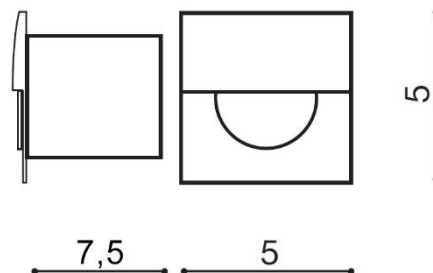

SANE 40

RODZAJ / TYPE : WPUST / INPUT

ŹRÓDŁO ŚWIATŁA / SOURCE : LED 1W

	Black	AZ2765	5901238427650
	White	AZ2766	5901238427667
	Nickel	AZ2767	5901238427674

PARAMETRY ŹRÓDŁA ŚWIATŁA / LIGHTING PARAMETERS:

BUDOWA / CONSTRUCTION :	ILOŚĆ / QUANTITY	MATERIAŁ / MATERIAL	KOLOR / COLOR
konstrukcja / type	1	akryl / aluminium / acryl / aluminum	-

WYMIARY / DIMENSION (cm) :	WYSOKOŚĆ / HEIGHT	ŚREDNICA / SZEROKOŚĆ / DIAMETER / WIDTH	DŁUGOŚĆ / LENGTH
lampa / lamp	5	5	7,5
otwór montażowy / inlet opening	-	4,8	-

WYPOSAŻENIE / EQUIPMENT :	RODZAJ / TYPE	DŁUGOŚĆ / LENGTH	KOLOR / COLOR
instrukcja montażu / instruction	w zestawie / included	-	-
zestaw montażowy / mounting kit	w zestawie / included	-	-

OPAKOWANIE / PACKAGE (cm) :	KARTON 1 / BOX 1	KARTON 2 / BOX 2	KARTON 3 / BOX 3
wysokość / height	6,5	-	-
szerokość / width	11	-	-
głębokość / depth	6,5	-	-
waga brutto (kg) / gross weight	0,15	-	-
waga netto (kg) / net weight	0,1	-	-

Powyższe dane mają jedynie charakter informacyjny. Rzeczywiste dane mogą się nieznacznie różnić ze względu na proces produkcyjny. TORINO HOLDING zastrzega sobie prawo do zmiany przedstawianych materiałów i parametrów technicznych produktów bez wcześniejszego powiadomienia.

Aktualizacja: 15.09.2020