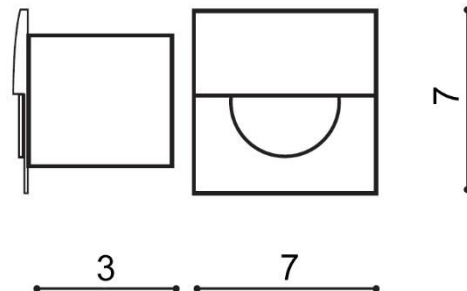

TORINO HOLDING S.A.
Strzeszyńska 33, 60-479 Poznań,
biuro@lampy.it www.azzardolighting.com

SANE 60

RODZAJ / TYPE : WPUST / INPUT

ŹRÓDŁO ŚWIATŁA / SOURCE : LED 2W

	Black	AZ2768	5901238427681
	White	AZ2769	5901238427698
	Nickel	AZ2771	5901238427711
	Antique Brush	AZ2770	5901238427704

PARAMETRY ŹRÓDŁA ŚWIATŁA / LIGHTING PARAMETERS:

BUDOWA / CONSTRUCTION :	ILOŚĆ / QUANTITY	MATERIAŁ / MATERIAL	KOLOR / COLOR
konstrukcja / type	1	akryl / aluminium / acryl / aluminum	-

WYMIARY / DIMENSION (cm) :	WYSOKOŚĆ / HEIGHT	ŚREDNICA / SZEROKOŚĆ / DIAMETER / WIDTH	DŁUGOŚĆ / LENGTH
lampa / lamp	7	7	3
otwór montażowy / inlet opening	-	4,9	-

WYPOSAŻENIE / EQUIPMENT :	RODZAJ / TYPE	DŁUGOŚĆ / LENGTH	KOLOR / COLOR
instrukcja montażu / instruction	w zestawie / included		
zestaw montażowy / mounting kit	w zestawie / included		

OPAKOWANIE / PACKAGE (cm) :	KARTON 1 / BOX 1	KARTON 2 / BOX 2	KARTON 3 / BOX 3
wysokość / height	6	-	-
szerokość / width	10	-	-
głębokość / depth	10	-	-
waga brutto (kg) / gross weight	0,18	-	-
waga netto (kg) / net weight	0,15	-	-

Powyższe dane mają jedynie charakter informacyjny. Rzeczywiste dane mogą się nieznacznie różnić ze względu na proces produkcyjny. TORINO HOLDING zastrzega sobie prawo do zmiany przedstawianych materiałów i parametrów technicznych produktów bez wcześniejszego powiadomienia.

Aktualizacja: 15.09.2020