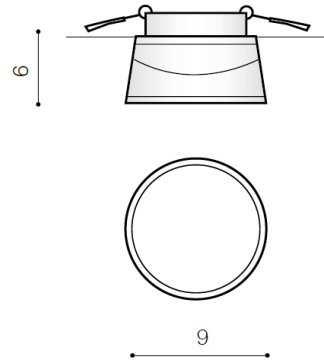

UNA IP44 3000K

RODZAJ / TYPE : WPUST / INLET

ŹRÓDŁO ŚWIATŁA / SOURCE : LED 7W

Chrome	AZ2772	5901238427728
--------	--------	---------------

PARAMETRY ŹRÓDŁA ŚWIATŁA / LIGHTING PARAMETERS:

BUDOWA / CONSTRUCTION :	ILOŚĆ / QUANTITY	MATERIAŁ / MATERIAL	KOLOR / COLOR
<ul style="list-style-type: none"> konstrukcja / type 	1	szkło / aluminium / glass / aluminium	-
WYMIARY / DIMENSION (cm) :	WYSOKOŚĆ / HEIGHT	ŚREDNICA / SZEROKOŚĆ DIAMETER / WIDTH	DŁUGOŚĆ / LENGTH
<ul style="list-style-type: none"> lampa / lamp 	6	9	-
<ul style="list-style-type: none"> głębokość montażowa / depth of the opening 	2	-	-
<ul style="list-style-type: none"> otwór montażowy / inlet opening 	-	6,4	-
WYPOSAŻENIE / EQUIPMENT :	RODZAJ / TYPE	DŁUGOŚĆ / LENGTH	KOLOR / COLOR
<ul style="list-style-type: none"> instrukcja montażu / instruction 	w zestawie / included		
OPAKOWANIE / PACKAGE (cm) :	KARTON 1 / BOX 1	KARTON 2 / BOX 2	KARTON 3 / BOX 3
<ul style="list-style-type: none"> wysokość / height 	8	-	-
<ul style="list-style-type: none"> szerokość / width 	10	-	-
<ul style="list-style-type: none"> głębokość / depth 	10	-	-
<ul style="list-style-type: none"> waga brutto (kg) / gross weight 	0,35	-	-
<ul style="list-style-type: none"> waga netto (kg) / net weight 	0,3	-	-