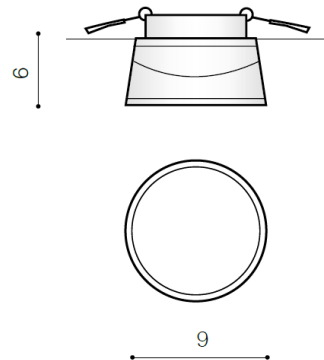

UNA IP44 4000K

RODZAJ / TYPE : WPUST / INLET

ŹRÓDŁO ŚWIATŁA / SOURCE : LED 7W

Chrome	AZ2773	5901238427735

PARAMETRY ŹRÓDŁA ŚWIATŁA / LIGHTING PARAMETERS:

BUDOWA / CONSTRUCTION :	ILOŚĆ / QUANTITY	MATERIAŁ / MATERIAL	KOLOR / COLOR
konstrukcja / type	1	szkło / aluminium / glass / aluminum	-

WYMIARY / DIMENSION (cm) :	WYSOKOŚĆ / HEIGHT	ŚREDNICA / SZEROKOŚĆ DIAMETER / WIDTH	DŁUGOŚĆ / LENGTH
lampa / lamp	6	9	-
głębokość montażowa / depth of the opening	2	-	-
otwór montażowy / inlet opening	-	6,4	-

WYPOSAŻENIE / EQUIPMENT :	RODZAJ / TYPE	DŁUGOŚĆ / LENGTH	KOLOR / COLOR
instrukcja montażu / instruction	w zestawie / included		

OPAKOWANIE / PACKAGE (cm) :	KARTON 1 / BOX 1	KARTON 2 / BOX 2	KARTON 3 / BOX 3
wysokość / height	8	-	-
szerokość / width	10	-	-
głębokość / depth	10	-	-
waga brutto (kg) / gross weight	0,35	-	-
waga netto (kg) / net weight	0,3	-	-

Powyższe dane mają jedynie charakter informacyjny. Rzeczywiste dane mogą się nieznacznie różnić ze względu na proces produkcyjny. TORINO HOLDING zastrzega sobie prawo do zmiany przedstawianych materiałów i parametrów technicznych produktów bez wcześniejszego powiadomienia.

Aktualizacja: 28.10.2020