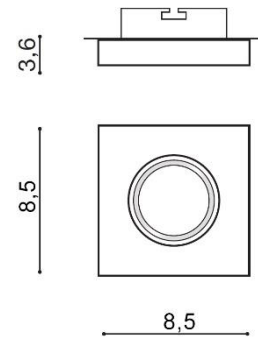

SAVIO SQUARE

RODZAJ / TYPE : WPUST / INPUT

ŹRÓDŁO ŚWIATŁA / SOURCE : GU10 1 x Max.50W

AZ2778	5901238427780
--------	---------------

PARAMETRY ŹRÓDŁA ŚWIATŁA / LIGHTING PARAMETERS:					
BUDOWA / CONSTRUCTION :	ILOŚĆ / QUANTITY	MATERIAŁ / MATERIAL		KOLOR / COLOR	
<ul style="list-style-type: none"> konstrukcja / type 	1	aluminium / akryl / aluminum / acryl		-	
WYMIARY / DIMENSION (cm) :	WYSOKOŚĆ / HEIGHT	ŚREDNICA / SZEROKOŚĆ DIAMETER / WIDTH		DŁUGOŚĆ / LENGTH	
<ul style="list-style-type: none"> lampa / lamp otwór montażowy / inlet opening 	3,6 -	8,5 6		8,5 -	
WYPOSAŻENIE / EQUIPMENT :	RODZAJ / TYPE	DŁUGOŚĆ / LENGTH		KOLOR / COLOR	
<ul style="list-style-type: none"> złącze GU10 / connector GU10 blaszka mocująca / mounting metal plate instrukcja montażu / instruction zestaw montażowy / mounting kit 	<ul style="list-style-type: none"> w zestawie / included w zestawie / included w zestawie / included w zestawie / included 	-		-	
OPAKOWANIE / PACKAGE (cm) :	KARTON 1 / BOX 1	KARTON 2 / BOX 2		KARTON 3 / BOX 3	
<ul style="list-style-type: none"> wysokość / height szerokość / width głębokość / depth waga brutto (kg) / gross weight waga netto (kg) / net weight 	6 10,5 10,5 0,2 0,17	- - - - -		- - - - -	