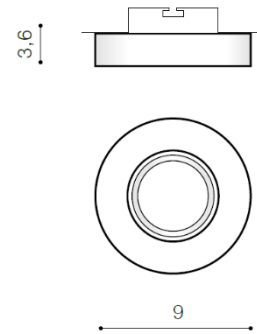

## SAVIO ROUND

RODZAJ / TYPE : WPUST / INPUT

ŹRÓDŁO ŚWIATŁA / SOURCE : GU10 1 x Max.50W

AZ2779	5901238427797
--------	---------------

PARAMETRY ŹRÓDŁA ŚWIATŁA / LIGHTING PARAMETERS:				
---	--	--	--	--

BUDOWA / CONSTRUCTION :	ILOŚĆ / QUANTITY	MATERIAŁ / MATERIAL	KOLOR / COLOR
<ul style="list-style-type: none"> <li>konstrukcja / type</li> </ul>	1	aluminium / akryl / aluminum / acryl	-

WYMIARY / DIMENSION (cm) :	WYSOKOŚĆ / HEIGHT	ŚREDNICA / SZEROKOŚĆ DIAMETER / WIDTH	DŁUGOŚĆ / LENGTH
<ul style="list-style-type: none"> <li>lampa / lamp</li> </ul>	3,6	9	-
<ul style="list-style-type: none"> <li>otwór montażowy / inlet opening</li> </ul>	-	6	-

WYPOSAŻENIE / EQUIPMENT :	RODZAJ / TYPE	DŁUGOŚĆ / LENGTH	KOLOR / COLOR
<ul style="list-style-type: none"> <li>złącze GU10 / connector GU10</li> </ul>	w zestawie / included	-	-
<ul style="list-style-type: none"> <li>blaszka mocująca / mounting metal plate</li> </ul>	w zestawie / included	-	-
<ul style="list-style-type: none"> <li>instrukcja montażu / instruction</li> </ul>	w zestawie / included	-	-
<ul style="list-style-type: none"> <li>zestaw montażowy / mounting kit</li> </ul>	w zestawie / included	-	-

OPAKOWANIE / PACKAGE (cm) :	KARTON 1 / BOX 1	KARTON 2 / BOX 2	KARTON 3 / BOX 3
<ul style="list-style-type: none"> <li>wysokość / height</li> </ul>	6	-	-
<ul style="list-style-type: none"> <li>szerokość / width</li> </ul>	10,5	-	-
<ul style="list-style-type: none"> <li>głębokość / depth</li> </ul>	10,5	-	-
<ul style="list-style-type: none"> <li>waga brutto (kg) / gross weight</li> </ul>	0,2	-	-
<ul style="list-style-type: none"> <li>waga netto (kg) / net weight</li> </ul>	0,17	-	-