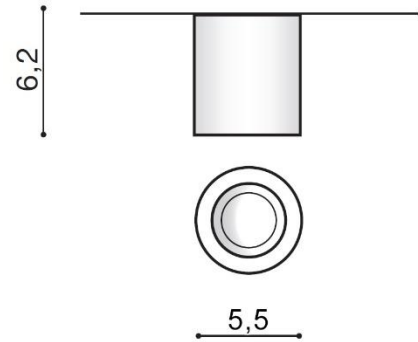

PARAMETRY ŹRÓDŁA ŚWIATŁA / LIGHTING PARAMETERS:

BUDOWA / CONSTRUCTION :	ILOŚĆ / QUANTITY	MATERIAŁ / MATERIAL	KOLOR / COLOR
<ul style="list-style-type: none"> konstrukcja / type 	1	aluminium / aluminium	-
WYMIARY / DIMENSION (cm) :	WYSOKOŚĆ / HEIGHT	ŚREDNICA / SZEROKOŚĆ / DIAMETER / WIDTH	DŁUGOŚĆ / LENGTH
<ul style="list-style-type: none"> lampa / lamp 	6,2	5,5	-
WYPOSAŻENIE / EQUIPMENT :	RODZAJ / TYPE	DŁUGOŚĆ / LENGTH	KOLOR / COLOR
<ul style="list-style-type: none"> instrukcja montażu / instruction 	w zestawie / included		
<ul style="list-style-type: none"> zestaw montażowy / mounting kit 	w zestawie / included		
OPAKOWANIE / PACKAGE (cm) :	KARTON 1 / BOX 1	KARTON 2 / BOX 2	KARTON 3 / BOX 3
<ul style="list-style-type: none"> wysokość / height 	6,5	-	-
<ul style="list-style-type: none"> szerokość / width 	11	-	-
<ul style="list-style-type: none"> głębokość / depth 	6,5	-	-
<ul style="list-style-type: none"> waga brutto (kg) / gross weight 	0,25	-	-
<ul style="list-style-type: none"> waga netto (kg) / net weight 	0,2	-	-