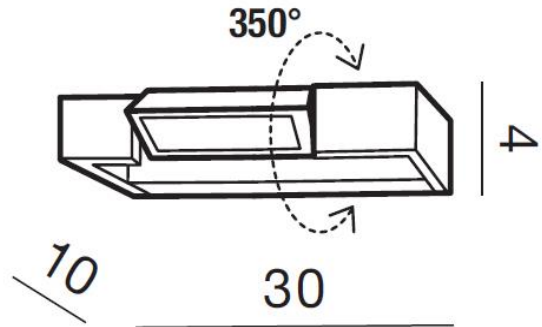

### PARAMETRY ŹRÓDŁA ŚWIATŁA / LIGHTING PARAMETERS:

BUDOWA / CONSTRUCTION :	ILOŚĆ / QUANTITY	MATERIAŁ / MATERIAL	KOLOR / COLOR
• konstrukcja / type	1	aluminium / szkło / aluminum / glass	-

WYMIARY / DIMENSION (cm) :	WYSOKOŚĆ / HEIGHT	ŚREDNICA / SZEROKOŚĆ / DIAMETER / WIDTH	DŁUGOŚĆ / LENGTH
• lampa / lamp	4	30	10
• kierunek źródła światła jest regulowany / direction of the light source is adjustable	tak / yes	-	-