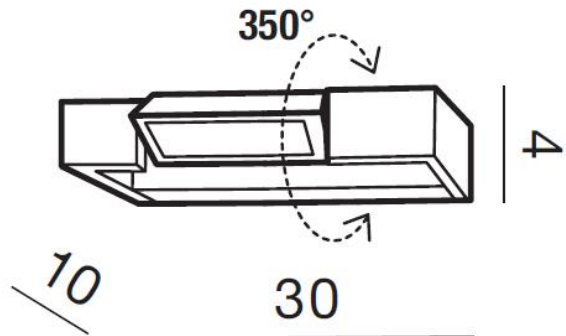

### PARAMETRY ŹRÓDŁA ŚWIATŁA / LIGHTING PARAMETERS:

BUDOWA / CONSTRUCTION :	ILOŚĆ / QUANTITY	MATERIAŁ / MATERIAL	KOLOR / COLOR
• konstrukcja / type	1	aluminium / szkło / aluminum / glass	-

WYMIARY / DIMENSION (cm) :	WYSOKOŚĆ / HEIGHT	ŚREDNICA / SZEROKOŚĆ / DIAMETER / WIDTH	DŁUGOŚĆ / LENGTH
• lampa / lamp	4	30	10
• kierunek źródła światła jest regulowany / direction of the light source is adjustable	tak / yes	-	-

WYPOSAŻENIE / EQUIPMENT :	RODZAJ / TYPE	DŁUGOŚĆ / LENGTH	KOLOR / COLOR
• instrukcja montażu / instruction	w zestawie / included	-	-
• zestaw montażowy / mounting kit	w zestawie / included	-	-

OPAKOWANIE / PACKAGE (cm) :	KARTON / BOX 1	KARTON / BOX 2	KARTON / BOX 3
• wysokość / height	8	-	-
• szerokość / width	34	-	-
• głębokość / depth	14	-	-
• waga brutto (kg) / gross weight	1	-	-
• waga netto (kg) / net weight	0,9	-	-