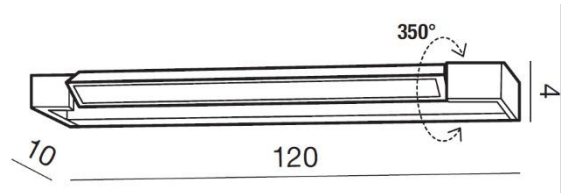

### PARAMETRY ŹRÓDŁA ŚWIATŁA / LIGHTING PARAMETERS:

BUDOWA / CONSTRUCTION :	ILOŚĆ / QUANTITY	MATERIAŁ / MATERIAL	KOLOR / COLOR
• konstrukcja / type	1	aluminium / szkło / aluminum / glass	-

WYMIARY / DIMENSION (cm) :	WYSOKOŚĆ / HEIGHT	ŚREDNICA / SZEROKOŚĆ / DIAMETER / WIDTH	DŁUGOŚĆ / LENGTH
• lampa / lamp	4	120	10
• kierunek źródła światła jest regulowany / direction of the light source is adjustable	tak / yes	-	-

WYPOSAŻENIE / EQUIPMENT :	RODZAJ / TYPE	DŁUGOŚĆ / LENGTH	KOLOR / COLOR
• instrukcja montażu / instruction	w zestawie / included	-	-
• zestaw montażowy / mounting kit	w zestawie / included	-	-

OPAKOWANIE / PACKAGE (cm) :	KARTON / BOX 1	KARTON / BOX 2	KARTON / BOX 3
• wysokość / height	9	-	-
• szerokość / width	127	-	-
• głębokość / depth	17	-	-
• waga brutto (kg) / gross weight	3	-	-
• waga netto (kg) / net weight	2,7	-	-