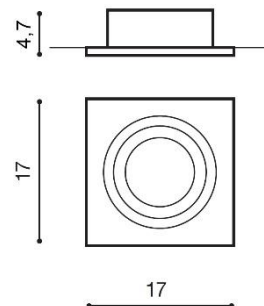

SIRO 1

RODZAJ / TYPE : WPUST / INPUT

ŹRÓDŁO ŚWIATŁA / SOURCE : ES111 1x Max.50W
/ ADAP111 + 1 x GU10 Max.40W

	Aluminum	AZ0767	GM2101	5901238407676
	Black / Aluminum	AZ0769	GM2101	5901238407690
	White	AZ0768	GM2101	5901238407683
	Black/Black	AZ2805	GM2101	5901238428053

WYMIARY / DIMENSION (cm) :

WYSOKOŚĆ / HEIGHT

ŚREDNICA / SZEROKOŚĆ DIAMETER / WIDTH

DŁUGOŚĆ / LENGTH

• lampa / lamp	4,7	17	17
• otwór montażowy / inlet opening	-	15 x 15	-
• kierunek źródła światła jest regulowany / direction of the light source is adjustable	tak / yes	-	-

KARTON / BOX 1

KARTON / BOX 2

KARTON / BOX 3

• wysokość / height	6	-	-
• szerokość / width	19	-	-
• głębokość / depth	17,5	-	-
• waga brutto (kg) / gross weight	0,55	-	-
• waga netto (kg) / net weight	0,5	-	-