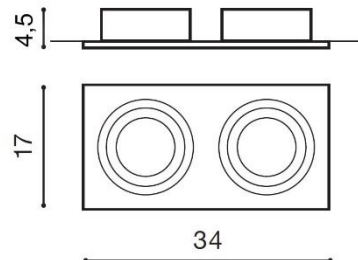

SIRO 2

RODZAJ / TYPE : WPUST / INPUT

ŹRÓDŁO ŚWIATŁA / SOURCE : 2x ES111 Max.50W
/ ADAP 111 + GU10 Max. 40W

	Aluminum	AZ0770	GM2200	5901238407706
	Black / Aluminum	AZ0772	GM2200	5901238407720
	White	AZ0771	GM2200	5901238407713
	Black / Black	AZ2806	GM2200	5901238428060

PARAMETRY ŹRÓDŁA ŚWIATŁA / LIGHTING PARAMETERS:

BUDOWA / CONSTRUCTION :	ILOŚĆ / QUANTITY	MATERIAŁ / MATERIAL	KOLOR / COLOR
• konstrukcja / type	1	aluminium / aluminum	-

WYMIARY / DIMENSION (cm) :	WYSOKOŚĆ / HEIGHT	ŚREDNICA / SZEROKOŚĆ DIAMETER / WIDTH	DŁUGOŚĆ / LENGTH
• lampa / lamp	4,5	34	17
• otwór montażowy / inlet opening	-	31	15
• kierunek źródła światła jest regulowany / direction of the light source is adjustable	tak / yes	-	-

WYPOSAŻENIE / EQUIPMENT :	RODZAJ / TYPE	DŁUGOŚĆ / LENGTH	KOLOR / COLOR
• przewód zasilający / power cord	w zestawie / included	-	-
• instrukcja montażu / instruction	w zestawie / included	-	-

OPAKOWANIE / PACKAGE (cm) :	KARTON / BOX 1	KARTON / BOX 2	KARTON / BOX 3
• wysokość / height	6	-	-
• szerokość / width	34,5	-	-
• głębokość / depth	20	-	-
• waga brutto (kg) / gross weight	1	-	-
• waga netto (kg) / net weight	0,9	-	-