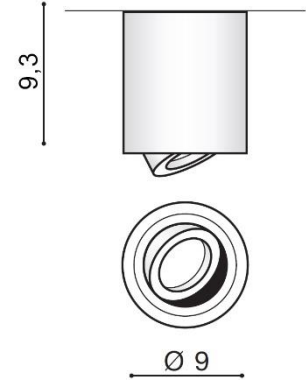

BRANT

RODZAJ / TYPE : PLAFON / TOP

ŹRÓDŁO ŚWIATŁA / SOURCE : GU10 1x Max 50W

	Black	AZ2819	5901238428190
	White	AZ2818	5901238428183
	Black/Chrome	AZ2929	5901238429296

PARAMETRY ŹRÓDŁA ŚWIATŁA / LIGHTING PARAMETERS:

BUDOWA / CONSTRUCTION :	ILOŚĆ / QUANTITY	MATERIAŁ / MATERIAL	KOLOR / COLOR
• konstrukcja / body	1	aluminium / aluminum	-

WYMIARY / DIMENSION (cm) :	WYSOKOŚĆ / HEIGHT	ŚREDNICA / SZEROKOŚĆ DIAMETER / WIDTH	DŁUGOŚĆ / LENGTH
• lampa / lamp	9,3	9	-
• kierunek źródła światła jest regulowany / direction of the light source is ajustable	Tak / yes	-	-

WYPOSAŻENIE / EQUIPMENT :	RODZAJ / TYPE	DŁUGOŚĆ / LENGTH	KOLOR / COLOR
• instrukcja montażu / instruction	w zestawie / included	-	-
• zestaw montażowy/ mounting kit	w zestawie / included	-	-

OPAKOWANIE / PACKAGE (cm) :	KARTON 1 / BOX 1	KARTON 2 / BOX 2	KARTON 3 / BOX 3
• wysokość / height	11	-	-
• szerokość / width	10	-	-
• głębokość / depth	10	-	-
• waga brutto (kg) / gross weight	0,45	-	-
• waga netto (kg) / net weight	0,4	-	-