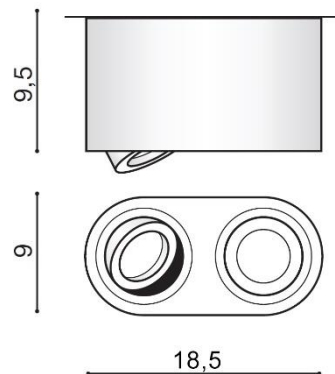

BRANT 2

RODZAJ / TYPE : PLAFON / TOP

ŹRÓDŁO ŚWIATŁA / SOURCE : GU10 2 x Max 50W

	Black	AZ2821	5901238428213
	White	AZ2820	5901238428206
	Black / Chrome	AZ2930	5901238429302

PARAMETRY ŹRÓDŁA ŚWIATŁA / LIGHTING PARAMETERS:

BUDOWA / CONSTRUCTION :

- konstrukcja / type

ILOŚĆ / QUANTITY

1

MATERIAŁ / MATERIAL

aluminium / aluminum

KOLOR / COLOR

-

WYMIARY / DIMENSION (cm) :

- lampa / lamp
- kierunek źródła światła jest regulowany / direction of the light source is ajustable

WYSOKOŚĆ / HEIGHT

9,5

ŚREDNICA / SZEROKOŚĆ DIAMETER / WIDTH

18,5

DŁUGOŚĆ / LENGTH

9

tak / yes

-

-

WYPOSAŻENIE / EQUIPMENT :

- instrukcja montażu / instruction
- zestaw montażowy / mounting kit

RODZAJ / TYPE

w zestawie / included

DŁUGOŚĆ / LENGTH

KOLOR / COLOR

KARTON 1 / BOX 1

KARTON 2 / BOX 2

KARTON 3 / BOX 3

- wysokość / height

11

-

-

- szerokość / width

19

-

-

- głębokość / depth

10

-

-

- waga brutto (kg) / gross weight

0,6

-

-

- waga netto (kg) / net weight

0,55

-

-

Powyższe dane mają jedynie charakter informacyjny. Rzeczywiste dane mogą się nieznacznie różnić ze względu na proces produkcyjny. TORINO HOLDING zastrzega sobie prawo do zmiany przedstawianych materiałów i parametrów technicznych produktów bez wcześniejszego powiadomienia.