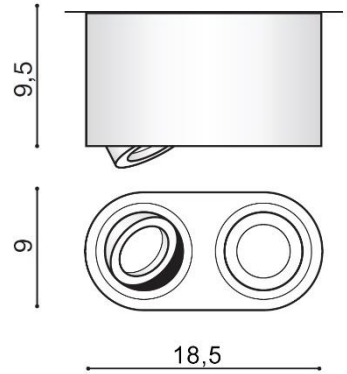

BRANT 2

RODZAJ / TYPE : PLAFON / TOP

ŹRÓDŁO ŚWIATŁA / SOURCE : GU10 2 x Max 50W

	Black	AZ2821	5901238428213
	White	AZ2820	5901238428206
	Black / Chrome	AZ2930	5901238429302

PARAMETRY ŹRÓDŁA ŚWIATŁA / LIGHTING PARAMETERS:

BUDOWA / CONSTRUCTION :

- konstrukcja / type

ILOŚĆ / QUANTITY

1

MATERIAŁ / MATERIAL

aluminium / aluminum

KOLOR / COLOR

-

WYMIARY / DIMENSION (cm) :

- lampa / lamp
- kierunek źródła światła jest regulowany / direction of the light source is ajustable

WYSOKOŚĆ / HEIGHT

9,5

ŚREDNICA / SZEROKOŚĆ DIAMETER / WIDTH

18,5

DŁUGOŚĆ / LENGTH

9

tak / yes

-

-

WYPOSAŻENIE / EQUIPMENT :

- instrukcja montażu / instruction
- zestaw montażowy / mounting kit

RODZAJ / TYPE

w zestawie / included

DŁUGOŚĆ / LENGTH

KOLOR / COLOR

KARTON 1 / BOX 1

KARTON 2 / BOX 2

KARTON 3 / BOX 3

- wysokość / height

11

-

-

- szerokość / width

19

-

-

- głębokość / depth

10

-

-

- waga brutto (kg) / gross weight

0,6

-

-

- waga netto (kg) / net weight

0,55

-

-