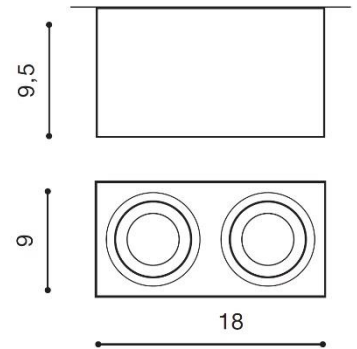

BRANT 2 SQUARE IP44

RODZAJ / TYPE : PLAFON / PLAFON

ŹRÓDŁO ŚWIATŁA / SOURCE : 2x GU10 Max 50W

	Black	AZ2879	5901238428794
	White	AZ2823	5901238428237

PARAMETRY ŹRÓDŁA ŚWIATŁA / LIGHTING PARAMETERS:

BUDOWA / CONSTRUCTION :	ILOŚĆ / QUANTITY	MATERIAŁ / MATERIAL	KOLOR / COLOR
• konstrukcja / type	1	aluminium / aluminum	-

WYMIARY / DIMENSION (cm) :	WYSOKOŚĆ / HEIGHT	ŚREDNICA / SZEROKOŚĆ DIAMETER / WIDTH	DŁUGOŚĆ / LENGTH
• lampa / lamp	9,5	18	9

WYPOSAŻENIE / EQUIPMENT :	RODZAJ / TYPE	DŁUGOŚĆ / LENGTH	KOLOR / COLOR
• instrukcja montażu / instruction	w zestawie / included		
• zestaw montażowy / mounting kit	w zestawie / included		

OPAKOWANIE / PACKAGE (cm) :	KARTON 1 / BOX 1	KARTON 2 / BOX 2	KARTON 3 / BOX 3
• wysokość / height	11	-	-
• szerokość / width	18,5	-	-
• głębokość / depth	10	-	-
• waga brutto (kg) / gross weight	0,65	-	-
• waga netto (kg) / net weight	0,6	-	-