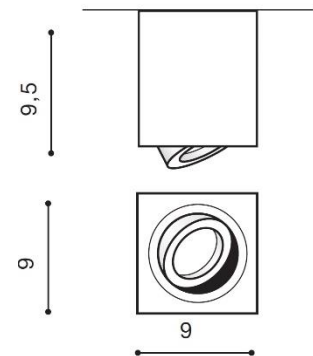

BRANT SQUARE

RODZAJ / TYPE : PLAFON / PLAFON

ŹRÓDŁO ŚWIATŁA / SOURCE : 1x GU10 Max 50W

	Black	AZ2825	5901238428251
	White	AZ2824	5901238428244

PARAMETRY ŹRÓDŁA ŚWIATŁA / LIGHTING PARAMETERS:

BUDOWA / CONSTRUCTION :	ILOŚĆ / QUANTITY	MATERIAŁ / MATERIAL	KOLOR / COLOR
• konstrukcja / type	1	aluminium / aluminum	-

WYMIARY / DIMENSION (cm) :	WYSOKOŚĆ / HEIGHT	ŚREDNICA / SZEROKOŚĆ DIAMETER / WIDTH	DŁUGOŚĆ / LENGTH
• lampa / lamp	9,5	9	9
• kierunek źródła światła jest regulowany / direction of the light source is adjustable	tak / yes	-	-

WYPOSAŻENIE / EQUIPMENT :	RODZAJ / TYPE	DŁUGOŚĆ / LENGTH	KOLOR / COLOR
• instrukcja montażu / instruction	w zestawie / included		
• zestaw montażowy / mounting kit	w zestawie / included		

OPAKOWANIE / PACKAGE (cm) :	KARTON / BOX 1	KARTON / BOX 2	KARTON / BOX 3
• wysokość / height	11	-	-
• szerokość / width	10	-	-
• głębokość / depth	10	-	-
• waga brutto (kg) / gross weight	0,45	-	-
• waga netto (kg) / net weight	0,4	-	-