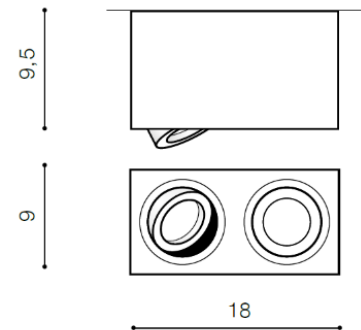

BRANT 2 SQUARE

RODZAJ / TYPE : PLAFON / PLAFON

ŹRÓDŁO ŚWIATŁA / SOURCE : GU10, 2 x Max 50W

	Black	AZ2827	5901238428275
	White	AZ2826	5901238428268

PARAMETRY ŹRÓDŁA ŚWIATŁA / LIGHTING PARAMETERS:

BUDOWA / CONSTRUCTION :	ILOŚĆ / QUANTITY	MATERIAŁ / MATERIAL	KOLOR / COLOR
• konstrukcja / type	1	aluminium / aluminum	-

WYMIARY / DIMENSION (cm) :	WYSOKOŚĆ / HEIGHT	ŚREDNICA / SZEROKOŚĆ DIAMETER / WIDTH	DŁUGOŚĆ / LENGTH
• lampa / lamp	9,5	18	9
• kierunek źródła światła jest regulowany / direction of the light source is ajustable	tak / yes	-	-

WYPOSAŻENIE / EQUIPMENT :	RODZAJ / TYPE	DŁUGOŚĆ / LENGTH	KOLOR / COLOR
• instrukcja montażu / instruction	w zestawie / included		
• zestaw montażowy / mounting kit	w zestawie / included		

OPAKOWANIE / PACKAGE (cm) :	KARTON 1 / BOX 1	KARTON 2 / BOX 2	KARTON 3 / BOX 3
• wysokość / height	11	-	-
• szerokość / width	18,5	-	-
• głębokość / depth	10	-	-
• waga brutto (kg) / gross weight	0,65	-	-
• waga netto (kg) / net weight	0,6	-	-