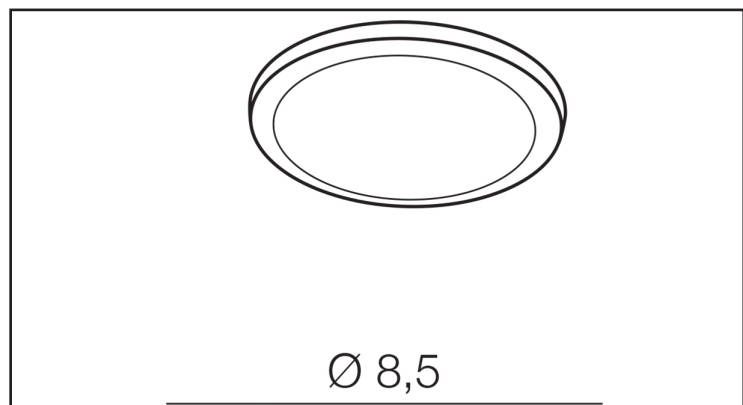

**PARAMETRY TECHNICZNE / TECHNICAL DATA**

<b>NAPIĘCIE / POWER</b>	230V
<b>MOC / POWER</b>	6W
<b>BARWA ŚWIATŁA / KELVINS</b>	3000
<b>WSPÓŁCZYNNIK ODDAWANIA BARW / RA</b>	≤ 80
<b>KĄT ŚWIECENIA / BEAM ANGLE</b>	0
<b>LUMENY / LUMENS</b>	500lm
<b>GR. ENERGETYCZNA / ENERGY EFFICIENCY</b>	G
<b>REGULACJA NATĘŻENIA ŚWIATŁA / DIMMABLE</b>	N/A
<b>REGULACJA BARWY ŚWIATŁA / CCT</b>	N/A
<b>KOLOR ŚWIATŁA / RGB</b>	N/A
<b>STEROWANA Z APLIKACJI / SMART</b>	N/A
<b>PILOT / REMOTE CONTROL</b>	N/A
<b>PRZEŁĄCZNIK / SWITCH</b>	N/A

**BUDOWA / CONSTRUCTION**

	<b>ILOŚĆ / QUANTITY</b>	<b>MATERIAŁ / MATERIAL</b>	<b>KOLOR / COLOR</b>
<b>KONSTRUKCJA / TYPE</b>	1	Aluminium / Acryl	White

**WYMIARY / DIMENSION [cm]**

**KONSTRUKCJA / TYPE**

<b>WYSOKOŚĆ / HEIGHT</b>	2
<b>ŚREDNICA / DIAMETER</b>	9
<b>SZEROKOŚĆ / WIDTH</b>	N/A