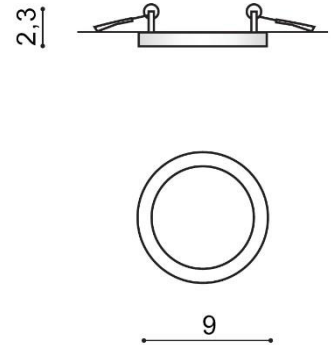

SLIM 9 ROUND IP44 3000K

RODZAJ / TYPE : WPUST / INLET

ŹRÓDŁO ŚWIATŁA / SOURCE : LED 6W

	White	AZ2831	5901238428312
	Black	AZ2834	5901238428343
	Chrome	AZ2861	5901238428619

PARAMETRY ŹRÓDŁA ŚWIATŁA / LIGHTING PARAMETERS:

BUDOWA / CONSTRUCTION :	ILOŚĆ / QUANTITY	MATERIAŁ / MATERIAL	KOLOR / COLOR
<ul style="list-style-type: none"> konstrukcja / type 	1	aluminium / akryl / aluminum / acryl	-

WYMIARY / DIMENSION (cm) :	WYSOKOŚĆ / HEIGHT	ŚREDNICA / SZEROKOŚĆ DIAMETER / WIDTH	DŁUGOŚĆ / LENGTH
<ul style="list-style-type: none"> lampa / lamp 	2,3	9	-
<ul style="list-style-type: none"> otwór montażowy / inlet opening 	-	7,4	-

WYPOSAŻENIE / EQUIPMENT :	RODZAJ / TYPE	DŁUGOŚĆ / LENGTH	KOLOR / COLOR
<ul style="list-style-type: none"> instrukcja montażu / instruction 	w zestawie / included	-	-

OPAKOWANIE / PACKAGE (cm) :	KARTON 1 / BOX 1	KARTON 2 / BOX 2	KARTON 3 / BOX 3
<ul style="list-style-type: none"> wysokość / height 	4	-	-
<ul style="list-style-type: none"> szerokość / width 	13,5	-	-
<ul style="list-style-type: none"> głębokość / depth 	10	-	-
<ul style="list-style-type: none"> waga brutto (kg) / gross weight 	0,15	-	-
<ul style="list-style-type: none"> waga netto (kg) / net weight 	0,1	-	-