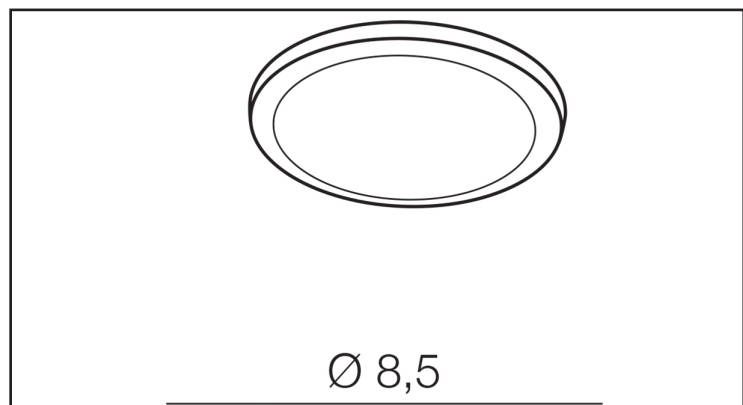

SLIM ROUND 15 4000K WHITE

KOLOR / COLOR	White
KOD / CODE	AZ2832
EAN	5901238428329
RODZAJ / TYPE	Downlight
IP	IP44
POCHYLENIE / TILT	N/A
ROTACJA / ROTATION	N/A
LED ZINTEGROWANY / LED INTEGRATED	

PARAMETRY TECHNICZNE / TECHNICAL DATA

NAPIĘCIE / POWER	230V
MOC / POWER	6W
BARWA ŚWIATŁA / KELVINS	4000
WSPÓŁCZYNNIK ODDAWANIA BARW / RA	≤ 80
KĄT ŚWIECENIA / BEAM ANGLE	0
LUMENY / LUMENS	500lm
GR. ENERGETYCZNA / ENERGY EFFICIENCY	G
REGULACJA NATĘŻENIA ŚWIATŁA / DIMMABLE	N/A
REGULACJA BARWY ŚWIATŁA / CCT	N/A
KOLOR ŚWIATŁA / RGB	N/A
STEROWANA Z APLIKACJI / SMART	N/A
PILOT / REMOTE CONTROL	N/A
PRZEŁĄCZNIK / SWITCH	N/A

BUDOWA / CONSTRUCTION

	ILOŚĆ / QUANTITY	MATERIAŁ / MATERIAL	KOLOR / COLOR
KONSTRUKCJA / TYPE	1	Aluminium / Acryl	White

WYMIARY / DIMENSION [cm]

KONSTRUKCJA / TYPE

WYSOKOŚĆ / HEIGHT	2
ŚREDNICA / DIAMETER	9
SZEROKOŚĆ / WIDTH	N/A