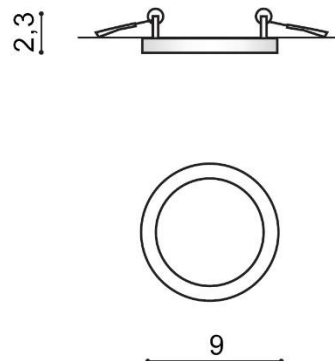

TORINO HOLDING S.A.
Strzeszyńska 33, 60-479 Poznań,
biuro@lampy.it www.azzardolighting.com

SLIM 9 ROUND IP44 4000K

RODZAJ / TYPE : WPUST / INLET

ŹRÓDŁO ŚWIATŁA / SOURCE : LED 6W

	White	AZ2832	5901238428329
	Black	AZ2835	5901238428350
	Chrome	AZ2862	5901238428626

WYMIARY / DIMENSION (cm) :	WYSOKOŚĆ / HEIGHT	ŚREDNICA / SZEROKOŚĆ DIAMETER / WIDTH	DŁUGOŚĆ / LENGTH
<ul style="list-style-type: none"> lampa / lamp 	2,3	9	-
<ul style="list-style-type: none"> otwór montażowy / inlet opening 	-	7,4	-

WYPOSAŻENIE / EQUIPMENT :	RODZAJ / TYPE	DŁUGOŚĆ / LENGTH	KOLOR / COLOR
<ul style="list-style-type: none"> instrukcja montażu / instruction 	w zestawie / included	-	-

OPAKOWANIE / PACKAGE (cm) :	KARTON 1 / BOX 1	KARTON 2 / BOX 2	KARTON 3 / BOX 3
<ul style="list-style-type: none"> wysokość / height 	4	-	-
<ul style="list-style-type: none"> szerokość / width 	13,5	-	-
<ul style="list-style-type: none"> głębokość / depth 	10	-	-
<ul style="list-style-type: none"> waga brutto (kg) / gross weight 	0,15	-	-
<ul style="list-style-type: none"> waga netto (kg) / net weight 	0,1	-	-