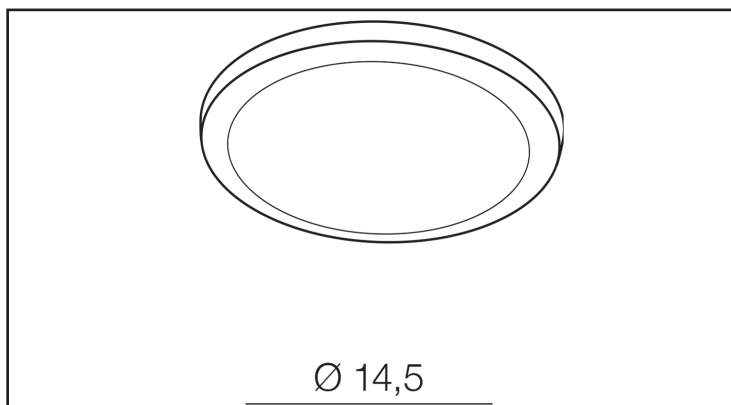

SLIM ROUND 15 3000K CHROME

KOLOR / COLOR	Chrome
KOD / CODE	AZ2838
EAN	5901238428381
RODZAJ / TYPE	Downlight
IP	IP44
POCHYLENIE / TILT	N/A
ROTACJA / ROTATION	N/A
LED ZINTEGROWANY / LED INTEGRATED	

PARAMETRY TECHNICZNE / TECHNICAL DATA

NAPIĘCIE / POWER	230V
MOC / POWER	12W
BARWA ŚWIATŁA / KELVINS	3000
WSPÓŁCZYNNIK ODDAWANIA BARW / RA	≤ 80
KĄT ŚWIECENIA / BEAM ANGLE	0
LUMENY / LUMENS	1000lm
GR. ENERGETYCZNA / ENERGY EFFICIENCY	G
REGULACJA NATĘŻENIA ŚWIATŁA / DIMMABLE	N/A
REGULACJA BARWY ŚWIATŁA / CCT	N/A
KOLOR ŚWIATŁA / RGB	N/A
STEROWANA Z APLIKACJI / SMART	N/A
PILOT / REMOTE CONTROL	N/A
PRZEŁĄCZNIK / SWITCH	N/A

BUDOWA / CONSTRUCTION

	ILOŚĆ / QUANTITY	MATERIAŁ / MATERIAL	KOLOR / COLOR
KONSTRUKCJA / TYPE	1	Aluminium / Acryl	Chrome

WYMIARY / DIMENSION [cm]

KONSTRUKCJA / TYPE

WYSOKOŚĆ / HEIGHT	2
ŚREDNICA / DIAMETER	15
SZEROKOŚĆ / WIDTH	N/A