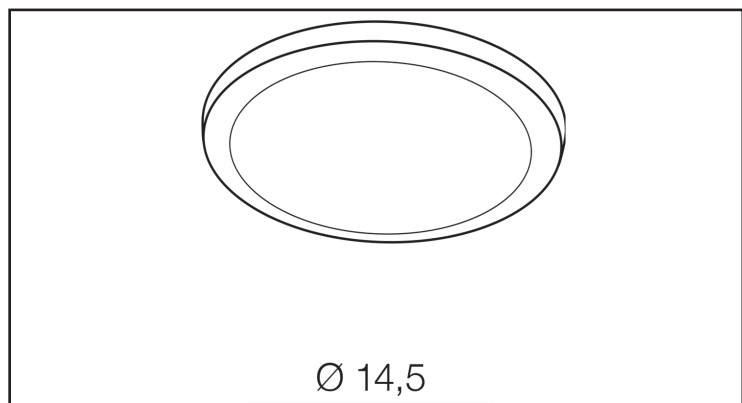

**SLIM ROUND 15 3000K WHITE**

<b>KOLOR / COLOR</b>	White
<b>KOD / CODE</b>	AZ2839
<b>EAN</b>	5901238428398
<b>RODZAJ / TYPE</b>	Downlight
<b>IP</b>	IP44
<b>POCHYLENIE / TILT</b>	N/A
<b>ROTACJA / ROTATION</b>	N/A
<b>LED ZINTEGROWANY / LED INTEGRATED</b>	

**PARAMETRY TECHNICZNE / TECHNICAL DATA**

<b>NAPIĘCIE / POWER</b>	230V
<b>MOC / POWER</b>	12W
<b>BARWA ŚWIATŁA / KELVINS</b>	3000
<b>WSPÓŁCZYNNIK ODDAWANIA BARW / RA</b>	≤ 80
<b>KĄT ŚWIECENIA / BEAM ANGLE</b>	0
<b>LUMENY / LUMENS</b>	1000lm
<b>GR. ENERGETYCZNA / ENERGY EFFICIENCY</b>	G
<b>REGULACJA NATĘŻENIA ŚWIATŁA / DIMMABLE</b>	N/A
<b>REGULACJA BARWY ŚWIATŁA / CCT</b>	N/A
<b>KOLOR ŚWIATŁA / RGB</b>	N/A
<b>STEROWANA Z APLIKACJI / SMART</b>	N/A
<b>PILOT / REMOTE CONTROL</b>	N/A
<b>PRZEŁĄCZNIK / SWITCH</b>	N/A

**BUDOWA / CONSTRUCTION**

	<b>ILOŚĆ / QUANTITY</b>	<b>MATERIAŁ / MATERIAL</b>	<b>KOLOR / COLOR</b>
<b>KONSTRUKCJA / TYPE</b>	1	Aluminium / Acryl	White

**WYMIARY / DIMENSION [cm]**

**KONSTRUKCJA / TYPE**

<b>WYSOKOŚĆ / HEIGHT</b>	2
<b>ŚREDNICA / DIAMETER</b>	15
<b>SZEROKOŚĆ / WIDTH</b>	N/A