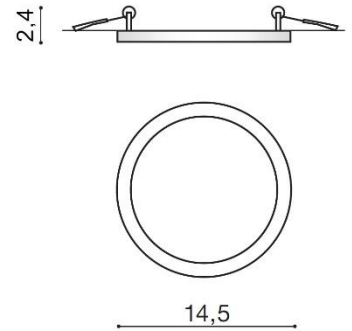

SLIM 15 ROUND IP44 4000K

RODZAJ / TYPE : WPUST / INLET

ŹRÓDŁO ŚWIATŁA / SOURCE : LED 12W

	White	AZ2842	5901238428428
	Black	AZ2843	5901238428435
	Chrome	AZ2841	5901238428411

PARAMETRY ŹRÓDŁA ŚWIATŁA / LIGHTING PARAMETERS:

BUDOWA / CONSTRUCTION :	ILOŚĆ / QUANTITY	MATERIAŁ / MATERIAL	KOLOR / COLOR
<ul style="list-style-type: none"> konstrukcja / type 	1	aluminium / akryl / aluminum / acryl	-
WYMIARY / DIMENSION (cm) :	WYSOKOŚĆ / HEIGHT	ŚREDNICA / SZEROKOŚĆ DIAMETER / WIDTH	DŁUGOŚĆ / LENGTH
<ul style="list-style-type: none"> lampa / lamp 	2,4	14,5	-
<ul style="list-style-type: none"> otwór montażowy / inlet opening 	-	12,5	-
WYPOSAŻENIE / EQUIPMENT :	RODZAJ / TYPE	DŁUGOŚĆ / LENGTH	KOLOR / COLOR
<ul style="list-style-type: none"> instrukcja montażu / instruction 	w zestawie / included	-	-
OPAKOWANIE / PACKAGE (cm) :	KARTON 1 / BOX 1	KARTON 2 / BOX 2	KARTON 3 / BOX 3
<ul style="list-style-type: none"> wysokość / height 	4	-	-
<ul style="list-style-type: none"> szerokość / width 	19,5	-	-
<ul style="list-style-type: none"> głębokość / depth 	15,5	-	-
<ul style="list-style-type: none"> waga brutto (kg) / gross weight 	0,3	-	-
<ul style="list-style-type: none"> waga netto (kg) / net weight 	0,25	-	-