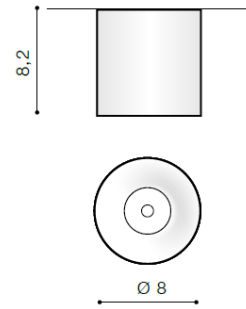

## MANE

RODZAJ / TYPE : PLAFON / PLAFON

ŹRÓDŁO ŚWIATŁA / SOURCE : LED 10W

	White	AZ2845	5901238428459
	Black	AZ2844	5901238428442
	Gold	AZ2846	5901238428466

### PARAMETRY ŹRÓDŁA ŚWIATŁA / LIGHTING PARAMETERS:

BUDOWA / CONSTRUCTION :	ILOŚĆ / QUANTITY	MATERIAŁ / MATERIAL	KOLOR / COLOR
<ul style="list-style-type: none"> <li>konstrukcja / type</li> </ul>	1	aluminium / aluminum	-
WYMIARY / DIMENSION (cm) :	WYSOKOŚĆ / HEIGHT	ŚREDNICA / SZEROKOŚĆ DIAMETER / WIDTH	DŁUGOŚĆ / LENGTH
<ul style="list-style-type: none"> <li>lampa / lamp</li> </ul>	8,2	8	-
WYPOSAŻENIE / EQUIPMENT :	RODZAJ / TYPE	DŁUGOŚĆ / LENGTH	KOLOR / COLOR
<ul style="list-style-type: none"> <li>instrukcja montażu / instruction</li> </ul>	w zestawie / included	-	-
<ul style="list-style-type: none"> <li>zestaw montażowy / mounting kit</li> </ul>	w zestawie / included	-	-
OPAKOWANIE / PACKAGE (cm) :	KARTON 1 / BOX 1	KARTON 2 / BOX 2	KARTON 3 / BOX 3
<ul style="list-style-type: none"> <li>wysokość / height</li> </ul>	9	-	-
<ul style="list-style-type: none"> <li>szerokość / width</li> </ul>	9	-	-
<ul style="list-style-type: none"> <li>głębokość / depth</li> </ul>	9	-	-
<ul style="list-style-type: none"> <li>waga brutto (kg) / gross weight</li> </ul>	0,35	-	-
<ul style="list-style-type: none"> <li>waga netto (kg) / net weight</li> </ul>	0,3	-	-