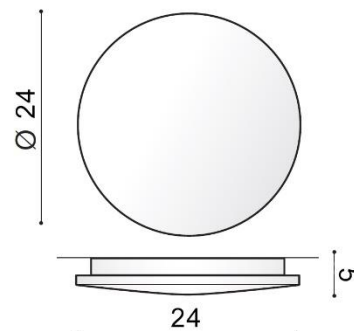

## ANCONA L

RODZAJ / TYPE : KINKIET / WALL

ŹRÓDŁO ŚWIATŁA / SOURCE : LED 24W

White	AZ2853	5901238428534
Black	AZ2852	5901238428527

### PARAMETRY ŹRÓDŁA ŚWIATŁA / LIGHTING PARAMETERS:

BUDOWA / CONSTRUCTION :	ILOŚĆ / QUANTITY	MATERIAŁ / MATERIAL	KOLOR / COLOR
<ul style="list-style-type: none"> <li>konstrukcja / type</li> </ul>	1	aluminium / aluminum	-
WYMIARY / DIMENSION (cm) :	WYSOKOŚĆ / HEIGHT	ŚREDNICA / SZEROKOŚĆ / DIAMETER / WIDTH	DŁUGOŚĆ / LENGTH
<ul style="list-style-type: none"> <li>lampa / lamp</li> </ul>	24	24	5
WYPOSAŻENIE / EQUIPMENT :	RODZAJ / TYPE	DŁUGOŚĆ / LENGTH	KOLOR / COLOR
<ul style="list-style-type: none"> <li>instrukcja montażu / instruction</li> </ul>	w zestawie / included	-	-
<ul style="list-style-type: none"> <li>zestaw montażowy / mounting kit</li> </ul>	w zestawie / included	-	-
OPAKOWANIE / PACKAGE (cm) :	KARTON 1 / BOX 1	KARTON 2 / BOX 2	KARTON 3 / BOX 3
<ul style="list-style-type: none"> <li>wysokość / height</li> </ul>	8	-	-
<ul style="list-style-type: none"> <li>szerokość / width</li> </ul>	28	-	-
<ul style="list-style-type: none"> <li>głębokość / depth</li> </ul>	28	-	-
<ul style="list-style-type: none"> <li>waga brutto (kg) / gross weight</li> </ul>	1,6	-	-
<ul style="list-style-type: none"> <li>waga netto (kg) / net weight</li> </ul>	1,4	-	-