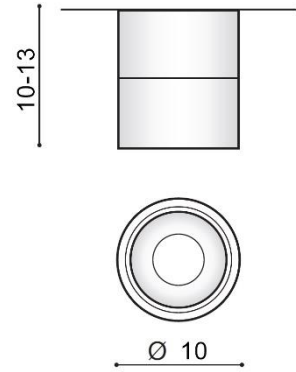

COSTA

RODZAJ / TYPE : PLAFON / PLAFON

ŹRÓDŁO ŚWIATŁA / SOURCE : LED 12W

	White	AZ2856	5901238428565
	Black	AZ2857	5901238428572

PARAMETRY ŹRÓDŁA ŚWIATŁA / LIGHTING PARAMETERS:

BUDOWA / CONSTRUCTION :	ILOŚĆ / QUANTITY	MATERIAŁ / MATERIAL	KOLOR / COLOR
<ul style="list-style-type: none"> konstrukcja / type 	1	aluminium / aluminum	-
WYMIARY / DIMENSION (cm) :	WYSOKOŚĆ / HEIGHT	ŚREDNICA / SZEROKOŚĆ DIAMETER / WIDTH	DŁUGOŚĆ / LENGTH
<ul style="list-style-type: none"> lampa / lamp 	10 - 13	10	-
<ul style="list-style-type: none"> kierunek źródła światła jest regulowany / direction of the light source is adjustable 	tak / yes	-	-
WYPOSAŻENIE / EQUIPMENT :	RODZAJ / TYPE	DŁUGOŚĆ / LENGTH	KOLOR / COLOR
<ul style="list-style-type: none"> instrukcja montażu / instruction 	w zestawie / included	-	-
<ul style="list-style-type: none"> zestaw montażowy / mounting kit 	w zestawie / included	-	-
OPAKOWANIE / PACKAGE (cm) :	KARTON 1 / BOX 1	KARTON 2 / BOX 2	KARTON 3 / BOX 3
<ul style="list-style-type: none"> wysokość / height 	11,5	-	-
<ul style="list-style-type: none"> szerokość / width 	10,5	-	-
<ul style="list-style-type: none"> głębokość / depth 	10,5	-	-
<ul style="list-style-type: none"> waga brutto (kg) / gross weight 	0,55	-	-
<ul style="list-style-type: none"> waga netto (kg) / net weight 	0,5	-	-