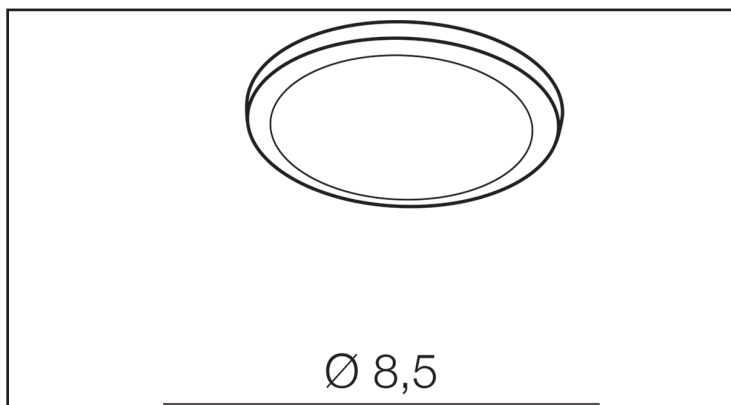

SLIM ROUND 9 3000K CHROME

KOLOR / COLOR	Chrome
KOD / CODE	AZ2861
EAN	5901238428619
RODZAJ / TYPE	Downlight
IP	IP44
POCHYLENIE / TILT	N/A
ROTACJA / ROTATION	N/A
LED ZINTEGROWANY / LED INTEGRATED	

PARAMETRY TECHNICZNE / TECHNICAL DATA

NAPIĘCIE / POWER	230V
MOC / POWER	6W
BARWA ŚWIATŁA / KELVINS	3000
WSPÓŁCZYNNIK ODDAWANIA BARW / RA	≤ 80
KĄT ŚWIECENIA / BEAM ANGLE	0
LUMENY / LUMENS	500lm
GR. ENERGETYCZNA / ENERGY EFFICIENCY	G
REGULACJA NATĘŻENIA ŚWIATŁA / DIMMABLE	N/A
REGULACJA BARWY ŚWIATŁA / CCT	N/A
KOLOR ŚWIATŁA / RGB	N/A
STEROWANA Z APLIKACJI / SMART	N/A
PILOT / REMOTE CONTROL	N/A
PRZEŁĄCZNIK / SWITCH	N/A

BUDOWA / CONSTRUCTION

	ILOŚĆ / QUANTITY	MATERIAŁ / MATERIAL	KOLOR / COLOR
KONSTRUKCJA / TYPE	1	Aluminium / Acryl	Chrome

WYMIARY / DIMENSION [cm]

KONSTRUKCJA / TYPE

WYSOKOŚĆ / HEIGHT	2
ŚREDNICA / DIAMETER	9
SZEROKOŚĆ / WIDTH	N/A