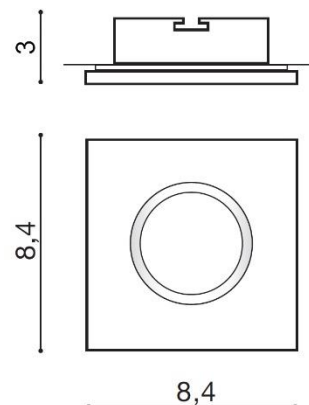

IKA SQUARE IP 65

RODZAJ / TYPE : PLAFON / TOP

ŹRÓDŁO ŚWIATŁA / SOURCE : 1x GU10 Max. 50W

White	AZ2864	5901238428640

PARAMETRY ŹRÓDŁA ŚWIATŁA / LIGHTING PARAMETERS:

BUDOWA / CONSTRUCTION :	ILOŚĆ / QUANTITY	MATERIAŁ / MATERIAL	KOLOR / COLOR
konstrukcja / type	1	aluminium / aluminum	biały / white

WYMIARY / DIMENSION (cm) :	WYSOKOŚĆ / HEIGHT	ŚREDNICA / SZEROKOŚĆ DIAMETER / WIDTH	DŁUGOŚĆ / LENGTH
lampa / lamp	3	8,4	8,4
otwór montażowy / inlet opening	-	6,4	-

WYPOSAŻENIE / EQUIPMENT :	RODZAJ / TYPE	DŁUGOŚĆ / LENGTH	KOLOR / COLOR
instrukcja montażu / instruction	w zestawie / included	-	-
złącze GU10 / connector GU10	w zestawie / included	-	-
zestaw montażowy / mounting kit	w zestawie / included	-	-

OPAKOWANIE / PACKAGE (cm) :	KARTON 1 / BOX 1	KARTON 2 / BOX 2	KARTON 3 / BOX 3
wysokość / height	10	-	-
szerokość / width	11,5	-	-
głębokość / depth	5	-	-
waga brutto (kg) / gross weight	0,15	-	-
waga netto (kg) / net weight	0,13	-	-

Powyższe dane mają jedynie charakter informacyjny. Rzeczywiste dane mogą się nieznacznie różnić ze względu na proces produkcyjny. TORINO HOLDING zastrzega sobie prawo do zmiany przedstawianych materiałów i parametrów technicznych produktów bez wcześniejszego powiadomienia.

Aktualizacja: 23.10.2020