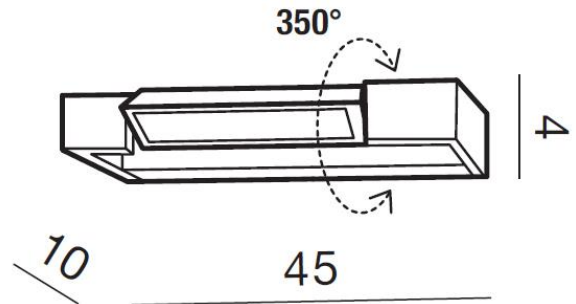

DALI 45 3000K

RODZAJ / TYPE : KINKIET / WALL

ŹRÓDŁO ŚWIATŁA / SOURCE : LED 12 W

	Black	AZ2892	5901238428923
	White	AZ2790	5901238427902

PARAMETRY ŹRÓDŁA ŚWIATŁA / LIGHTING PARAMETERS:

BUDOWA / CONSTRUCTION :	ILOŚĆ / QUANTITY	MATERIAŁ / MATERIAL	KOLOR / COLOR
• konstrukcja / type	1	aluminium / szkło / aluminum / glass	-

WYMIARY / DIMENSION (cm) :	WYSOKOŚĆ / HEIGHT	ŚREDNICA / SZEROKOŚĆ / DIAMETER / WIDTH	DŁUGOŚĆ / LENGTH
• lampa / lamp	4	45	10
• kierunek źródła światła jest regulowany / direction of the light source is adjustable	tak / yes	-	-

WYPOSAŻENIE / EQUIPMENT :	RODZAJ / TYPE	DŁUGOŚĆ / LENGTH	KOLOR / COLOR
• instrukcja montażu / instruction	w zestawie / included	-	-
• zestaw montażowy / mounting kit	w zestawie / included	-	-

OPAKOWANIE / PACKAGE (cm) :	KARTON / BOX 1	KARTON / BOX 2	KARTON / BOX 3
• wysokość / height	8	-	-
• szerokość / width	49	-	-
• głębokość / depth	14	-	-
• waga brutto (kg) / gross weight	1,3	-	-
• waga netto (kg) / net weight	1,2	-	-

Powyższe dane mają jedynie charakter informacyjny. Rzeczywiste dane mogą się nieznacznie różnić ze względu na proces produkcyjny. TORINO HOLDING zastrzega sobie prawo do zmiany przedstawianych materiałów i parametrów technicznych produktów bez wcześniejszego powiadomienia.

Aktualizacja: 06.08.2020