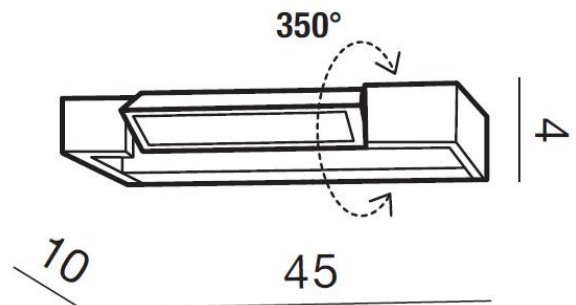

DALI 45 4000K

RODZAJ / TYPE : KINKIET / WALL

ŹRÓDŁO ŚWIATŁA / SOURCE : LED 12 W

	Black	AZ2893	5901238428930
	White	AZ2791	5901238427919

PARAMETRY ŹRÓDŁA ŚWIATŁA / LIGHTING PARAMETERS:

BUDOWA / CONSTRUCTION :	ILOŚĆ / QUANTITY	MATERIAŁ / MATERIAL	KOLOR / COLOR
• konstrukcja / type	1	aluminium / szkło / aluminum / glass	-

WYMIARY / DIMENSION (cm) :	WYSOKOŚĆ / HEIGHT	ŚREDNICA / SZEROKOŚĆ / DIAMETER / WIDTH	DŁUGOŚĆ / LENGTH
• lampa / lamp	4	45	10
• kierunek źródła światła jest regulowany / direction of the light source is adjustable	tak / yes	-	-

WYPOSAŻENIE / EQUIPMENT :	RODZAJ / TYPE	DŁUGOŚĆ / LENGTH	KOLOR / COLOR
• instrukcja montażu / instruction	w zestawie / included	-	-
• zestaw montażowy / mounting kit	w zestawie / included	-	-

OPAKOWANIE / PACKAGE (cm) :	KARTON / BOX 1	KARTON / BOX 2	KARTON / BOX 3
• wysokość / height	8	-	-
• szerokość / width	49	-	-
• głębokość / depth	14	-	-
• waga brutto (kg) / gross weight	1,3	-	-
• waga netto (kg) / net weight	1,2	-	-

Powyższe dane mają jedynie charakter informacyjny. Rzeczywiste dane mogą się nieznacznie różnić ze względu na proces produkcyjny. TORINO HOLDING zastrzega sobie prawo do zmiany przedstawianych materiałów i parametrów technicznych produktów bez wcześniejszego powiadomienia.

Aktualizacja: 06.08.2020