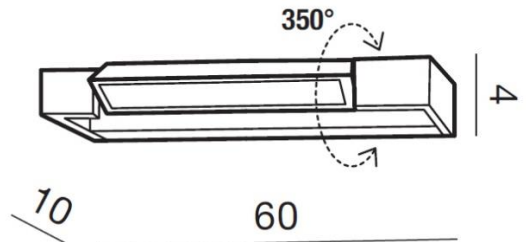

DALI 60 3000K

RODZAJ / TYPE : KINKIET / WALL

ŹRÓDŁO ŚWIATŁA / SOURCE : LED 18W

	Black	AZ2894	5901238428947
	White	AZ2792	5901238427926

PARAMETRY ŹRÓDŁA ŚWIATŁA / LIGHTING PARAMETERS:

Rotation 350°	3000K	230V	IP 44	RA ≥80	LED int	2160 lumens
------------------	-------	------	----------	-----------	------------	----------------

BUDOWA / CONSTRUCTION :	ILOŚĆ / QUANTITY	MATERIAŁ / MATERIAL	KOLOR / COLOR
• konstrukcja / type	1	aluminium / szkło / aluminum / glass	-

WYMIARY / DIMENSION (cm) :	WYSOKOŚĆ / HEIGHT	ŚREDNICA / SZEROKOŚĆ / DIAMETER / WIDTH	DŁUGOŚĆ / LENGTH
• lampa / lamp	4	60	10
• kierunek źródła światła jest regulowany / direction of the light source is ajustable	tak / yes	-	-

WYPOSAŻENIE / EQUIPMENT :	RODZAJ / TYPE	DŁUGOŚĆ / LENGTH	KOLOR / COLOR
• instrukcja montażu / instruction	w zestawie / included	-	-
• zestaw montażowy / mounting kit	w zestawie / included	-	-

OPAKOWANIE / PACKAGE (cm) :	KARTON / BOX 1	KARTON / BOX 2	KARTON / BOX 3
• wysokość / height	8	-	-
• szerokość / width	64	-	-
• głębokość / depth	14	-	-
• waga brutto (kg) / gross weight	1,6	-	-
• waga netto (kg) / net weight	1,4	-	-