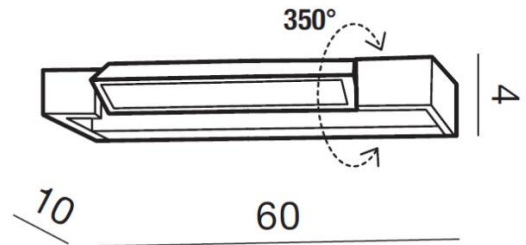

DALI 60 4000K

RODZAJ / TYPE : KINKIET / WALL

ŹRÓDŁO ŚWIATŁA / SOURCE : LED 18W

	Black	AZ2895	5901238428954
	White	AZ2793	5901238427933

PARAMETRY ŹRÓDŁA ŚWIATŁA / LIGHTING PARAMETERS:

Rotation 350°	4000K	230V	IP 44	RA ≥80	LED int	2160 lumens
------------------	-------	------	----------	-----------	------------	----------------

BUDOWA / CONSTRUCTION :	ILOŚĆ / QUANTITY	MATERIAŁ / MATERIAL	KOLOR / COLOR
<ul style="list-style-type: none"> konstrukcja / type 	1	aluminium / szkło / aluminum / glass	-
WYMIARY / DIMENSION (cm) :	WYSOKOŚĆ / HEIGHT	ŚREDNICA / SZEROKOŚĆ DIAMETER / WIDTH	DŁUGOŚĆ / LENGTH
<ul style="list-style-type: none"> lampa / lamp 	4	60	10
<ul style="list-style-type: none"> kierunek źródła światła jest regulowany / direction of the light source is ajustable 	tak / yes	-	-
WYPOSAŻENIE / EQUIPMENT :	RODZAJ / TYPE	DŁUGOŚĆ / LENGTH	KOLOR / COLOR
<ul style="list-style-type: none"> instrukcja montażu / instruction 	w zestawie / included	-	-
<ul style="list-style-type: none"> zestaw montażowy / mounting kit 	w zestawie / included	-	-
OPAKOWANIE / PACKAGE (cm) :	KARTON / BOX 1	KARTON / BOX 2	KARTON / BOX 3
<ul style="list-style-type: none"> wysokość / height 	8	-	-
<ul style="list-style-type: none"> szerokość / width 	64	-	-
<ul style="list-style-type: none"> głębokość / depth 	14	-	-
<ul style="list-style-type: none"> waga brutto (kg) / gross weight 	1,6	-	-
<ul style="list-style-type: none"> waga netto (kg) / net weight 	1,4	-	-