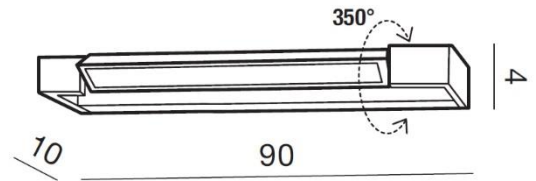

DALI 90 3000K

RODZAJ / TYPE : KINKIET / WALL

ŹRÓDŁO ŚWIATŁA / SOURCE : LED 24 W

	Black	AZ2896	5901238428961
	White	AZ2794	5901238427940

PARAMETRY ŹRÓDŁA ŚWIATŁA / LIGHTING PARAMETERS:

BUDOWA / CONSTRUCTION :	ILOŚĆ / QUANTITY	MATERIAŁ / MATERIAL	KOLOR / COLOR
<ul style="list-style-type: none"> konstrukcja / type 	1	aluminium / szkło / aluminum / glass	-
WYMIARY / DIMENSION (cm) :	WYSOKOŚĆ / HEIGHT	ŚREDNICA / SZEROKOŚĆ DIAMETER / WIDTH	DŁUGOŚĆ / LENGTH
<ul style="list-style-type: none"> lampa / lamp 	4	90	10
<ul style="list-style-type: none"> kierunek źródła światła jest regulowany / direction of the light source is ajustable 	tak / yes	-	-
WYPOSAŻENIE / EQUIPMENT :	RODZAJ / TYPE	DŁUGOŚĆ / LENGTH	KOLOR / COLOR
<ul style="list-style-type: none"> instrukcja montażu / instruction 	w zestawie / included	-	-
<ul style="list-style-type: none"> zestaw montażowy / mounting kit 	w zestawie / included	-	-
OPAKOWANIE / PACKAGE (cm) :	KARTON / BOX 1	KARTON / BOX 2	KARTON / BOX 3
<ul style="list-style-type: none"> wysokość / height 	8	-	-
<ul style="list-style-type: none"> szerokość / width 	95	-	-
<ul style="list-style-type: none"> głębokość / depth 	16	-	-
<ul style="list-style-type: none"> waga brutto (kg) / gross weight 	2,3	-	-
<ul style="list-style-type: none"> waga netto (kg) / net weight 	2	-	-