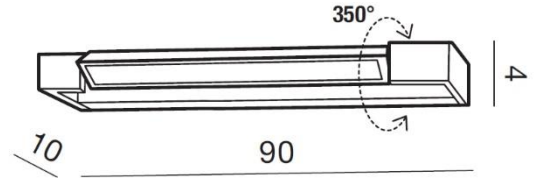

DALI 90 4000K

RODZAJ / TYPE : KINKIET / WALL

ŹRÓDŁO ŚWIATŁA / SOURCE : LED 24 W

	Black	AZ2897	5901238428978
	White	AZ2795	5901238427957

PARAMETRY ŹRÓDŁA ŚWIATŁA / LIGHTING PARAMETERS:

Rotation 350°	4000K	230V	IP 44	RA ≥80	LED int	2880 lumens
-------------------------	--------------	-------------	--------------	---------------	----------------	--------------------

BUDOWA / CONSTRUCTION :	ILOŚĆ / QUANTITY	MATERIAŁ / MATERIAL	KOLOR / COLOR
• konstrukcja / type	1	aluminium / szkło / aluminum / glass	-

WYMIARY / DIMENSION (cm) :	WYSOKOŚĆ / HEIGHT	ŚREDNICA /SZEROKOŚĆ DIAMETER / WIDTH	DŁUGOŚĆ / LENGTH
• lampa / lamp	4	90	10
• kierunek źródła światła jest regulowany / direction of the light source is ajustable	tak / yes	-	-

WYPOSAŻENIE / EQUIPMENT :	RODZAJ / TYPE	DŁUGOŚĆ / LENGTH	KOLOR / COLOR
• instrukcja montażu / instruction	w zestawie / included	-	-
• zestaw montażowy/ mounting kit	w zestawie / included	-	-

OPAKOWANIE / PACKAGE (cm) :	KARTON / BOX 1	KARTON / BOX 2	KARTON / BOX 3
• wysokość / height	8	-	-
• szerokość / width	95	-	-
• głębokość / depth	16	-	-
• waga brutto (kg) / gross weight	2,3	-	-
• waga netto (kg) / net weight	2	-	-