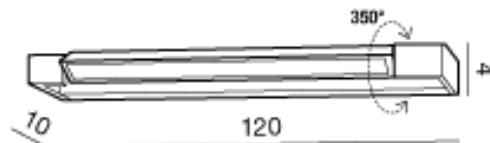

### PARAMETRY ŹRÓDŁA ŚWIATŁA / LIGHTING PARAMETERS:

BUDOWA / CONSTRUCTION :	ILOŚĆ / QUANTITY	MATERIAŁ / MATERIAL	KOLOR / COLOR
• konstrukcja / type	1	aluminium / szkło / aluminum glass	-
WYMIARY / DIMENSION (cm) :	WYSOKOŚĆ / HEIGHT	ŚREDNICA / SZEROKOŚĆ / DIAMETER / WIDTH	DŁUGOŚĆ / LENGTH
• lampa / lamp	4	120	10
• kierunek źródła światła jest regulowany / direction of the light source is ajustable	tak / yes	-	-
WYPOSAŻENIE / EQUIPMENT :	RODZAJ / TYPE	DŁUGOŚĆ / LENGTH	KOLOR / COLOR
• instrukcja montażu / instruction	w zestawie / included	-	-
• zestaw montażowy / mounting kit	w zestawie / included	-	-
OPAKOWANIE / PACKAGE (cm) :	KARTON 1 / BOX 1	KARTON 2 / BOX 2	KARTON 3 / BOX 3
• wysokość / height	9	-	-
• szerokość / width	127	-	-
• głębokość / depth	17	-	-
• waga brutto (kg) / gross weight	3	-	-
• waga netto (kg) / net weight	2,7	-	-