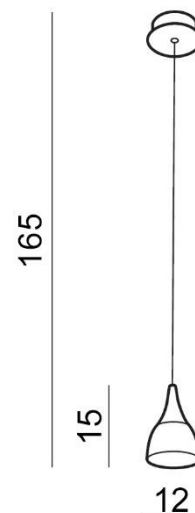

DALMATIA 1

RODZAJ / TYPE : WISZĄCA / PENDANT

ŹRÓDŁO ŚWIATŁA / SOURCE : LED 5W

	Black	AZ2847	5901238428473
	White	AZ2909	5901238429098

PARAMETRY ŹRÓDŁA ŚWIATŁA / LIGHTING PARAMETERS:

BUDOWA / CONSTRUCTION :	ILOŚĆ / QUANTITY	MATERIAŁ / MATERIAL	KOLOR / COLOR
• konstrukcja / type	1	aluminium / akryl / aluminum / acryl	-
• klosz / shade	1	aluminium / akryl / aluminum / acryl	-
• podsufitka / ceiling base	1	aluminium / aluminum	-

WYMIARY / DIMENSION (cm) :	WYSOKOŚĆ / HEIGHT	ŚREDNICA / SZEROKOŚĆ DIAMETER / WIDTH	DŁUGOŚĆ / LENGTH
• lampa / lamp	165	12	-
• klosz / shade	15	9,5	-
• podsufitka / ceiling base	3	12	-
• regulacja wysokości / height adjustment	tak / yes		

WYPOSAŻENIE / EQUIPMENT :	RODZAJ / TYPE	DŁUGOŚĆ / LENGHT	KOLOR / COLOR
• instrukcja montażu / instruction	w zestawie / included	-	-
• zestaw montażowy / mounting kit	w zestawie / included	-	-

OPAKOWANIE / PACKAGE (cm) :	KARTON / BOX 1	KARTON / BOX 2	KARTON / BOX 3
• wysokość / height	21	-	-
• szerokość / width	22	-	-
• głębokość / depth	18	-	-
• waga brutto (kg) / gross weight	1,2	-	-
• waga netto (kg) / net weight	1,1	-	-