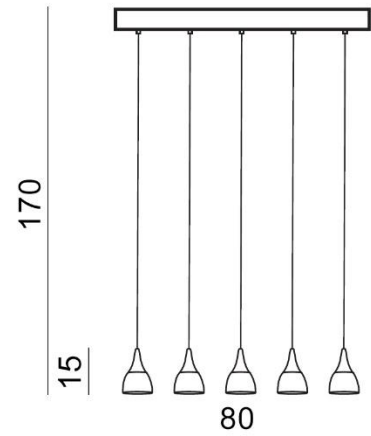

DALMATIA 5

RODZAJ / TYPE : WISZĄCA / PENDANT

ŹRÓDŁO ŚWIATŁA / SOURCE : LED 25W

	Black	AZ2910	5901238429104
	White	AZ2848	5901238428480

PARAMETRY ŹRÓDŁA ŚWIATŁA / LIGHTING PARAMETERS:

BUDOWA / CONSTRUCTION :	ILOŚĆ / QUANTITY	MATERIAŁ / MATERIAL	KOLOR / COLOR
• konstrukcja / type	1	aluminium / akryl / aluminum / acryl	-
• klosz / shade	5	aluminium / akryl / aluminum / acryl	-
• podsufitka / ceiling base	1	aluminium / aluminum	-

WYMIARY / DIMENSION (cm) :	WYSOKOŚĆ / HEIGHT	ŚREDNICA / SZEROKOŚĆ / DIAMETER / WIDTH	DŁUGOŚĆ / LENGTH
• lampa / lamp	170	80	10
• klosz / shade	15	9,5	-
• podsufitka / ceiling base	4,5	80	10
• regulacja wysokości / height adjustment	tak / yes	-	-

WYPOSAŻENIE / EQUIPMENT :	RODZAJ / TYPE	DŁUGOŚĆ / LENGTH	KOLOR / COLOR
• instrukcja montażu / instruction	w zestawie / included	-	-
• zestaw montażowy / mounting kit	w zestawie / included	-	-

OPAKOWANIE / PACKAGE (cm) :	KARTON / BOX 1	KARTON / BOX 2	KARTON / BOX 3
• wysokość / height	17	-	-
• szerokość / width	87	-	-
• głębokość / depth	31	-	-
• waga brutto (kg) / gross weight	5,3	-	-
• waga netto (kg) / net weight	4,8	-	-