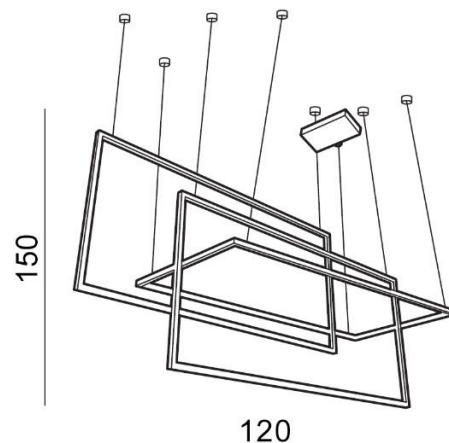

## METRIC PENDANT

RODZAJ / TYPE : WISZĄCA / PENDANT

ŹRÓDŁO ŚWIATŁA / SOURCE : LED 135W

	Black	AZ2914	5901238429142
	White	AZ2915	5901238429159

WYMIARY / DIMENSION (cm) :	WYSOKOŚĆ / HEIGHT	ŚREDNICA / SZEROKOŚĆ / DIAMETER / WIDTH	DŁUGOŚĆ / LENGTH
• lampa / lamp	150	120	50
• klosz / shade	50	110	1,5
• podsufitka / ceiling base	4,5	25	14
• punkt zaczepu / fixing point	3,5	4	-
• regulacja wysokości / height adjustment	tak / yes	-	-

WYPOSAŻENIE / EQUIPMENT :	RODZAJ / TYPE	DŁUGOŚĆ / LENGTH	KOLOR / COLOR
• instrukcja montażu / installation instruction	w zestawie / included	-	-
• zestaw montażowy / mounting kit	w zestawie / included	-	-
OPAKOWANIE / PACKAGE (cm) :	KARTON / BOX 1	KARTON / BOX 2	KARTON / BOX 3
• wysokość / height	11	-	-
• szerokość / width	59	-	-
• głębokość / depth	118	-	-
• waga brutto (kg) / gross weight	6,4	-	-
• waga netto (kg) / net weight	5,8	-	-