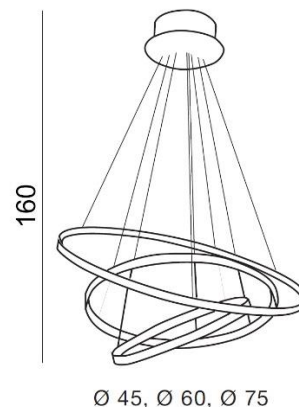

## WHEEL 3 DIMM

RODZAJ / TYPE : WISZĄCA / PENDANT

ŹRÓDŁO ŚWIATŁA / SOURCE : 3 X LED 80W

	Black	AZ2920	5901238429203
	Chrome	AZ2989	5901238429890
	Gold	AZ2918	5901238429180

PARAMETRY ŹRÓDŁA ŚWIATŁA / LIGHTING PARAMETERS:	4800lm					
---	--------	--	--	--	--	--

WYMIARY / DIMENSION (cm) :	WYSOKOŚĆ / HEIGHT	ŚREDNICA / SZEROKOŚĆ DIAMETER / WIDTH	DŁUGOŚĆ / LENGTH
• lampa / lamp	160	75	-
• wysokość klosza / height of a shade	2	45 / 60 / 75	-
• podsufitka / ceiling base	6	27	-
• regulacja wysokości / height adjustment	tak / yes	-	-