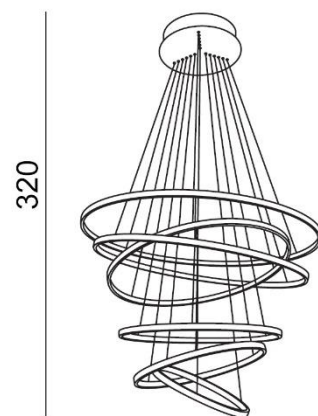

## WHEEL 6 LONG DIMM

RODZAJ / TYPE : WISZĄCA / PENDANT

ŹRÓDŁO ŚWIATŁA / SOURCE : LED 140W

	Black	AZ2923	5901238429234
	Chrome	AZ2990	5901238429906
	Gold	AZ2921	5901238429210

Ø 85; 75; 60; 45; 35; 25

### PARAMETRY ŹRÓDŁA ŚWIATŁA / LIGHTING PARAMETERS:

BUDOWA / CONSTRUCTION :	ILOŚĆ / QUANTITY	MATERIAŁ / MATERIAL	KOLOR / COLOR
• konstrukcja / type	1	metal / akryl / metal / acryl	-
• klosz / shade	6	metal / akryl / metal / acryl	-
• podsufitka / ceiling base	1	metal / metal	-

WYMIARY / DIMENSION (cm) :	WYSOKOŚĆ / HEIGHT	ŚREDNICA / SZEROKOŚĆ / DIAMETER / WIDTH	DŁUGOŚĆ / WIDTH
• lampa / lamp	320	85	-
• wysokość klosza / height of a shade	2	85 / 75 / 60 / 45 / 35 / 25	-
• podsufitka / ceiling base	6	30	-
• regulacja wysokości / height adjustment	tak / yes	-	-