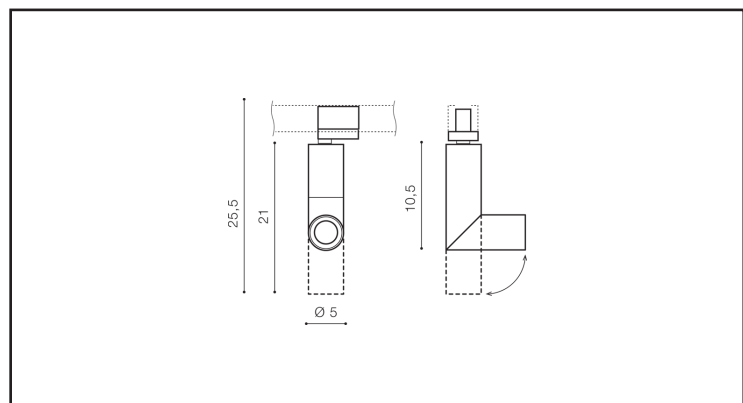

NAPIĘCIE / POWER	230V
MOC / POWER	12W
BARWA ŚWIATŁA / KELVINS	3000
WSPÓŁCZYNNIK ODDAWANIA BARW / RA	≤ 80
KĄT ŚWIECENIA / BEAM ANGLE	26°
LUMENY / LUMENS	820lm
GR. ENERGETYCZNA / ENERGY EFFICIENCY	G
REGULACJA NATĘŻENIA ŚWIATŁA / DIMMABLE	N/A
REGULACJA BARWY ŚWIATŁA / CCT	N/A
KOLOR ŚWIATŁA / RGB	N/A
STEROWANA Z APLIKACJI / SMART	N/A
PILOT / REMOTE CONTROL	N/A
PRZEŁĄCZNIK / SWITCH	N/A

BUDOWA / CONSTRUCTION

	ILOŚĆ / QUANTITY	MATERIAŁ / MATERIAL	KOLOR / COLOR
KONSTRUKCJA / TYPE	1	Metal	Black/Gold

WYMIARY / DIMENSION [cm]

KONSTRUKCJA / TYPE

WYSOKOŚĆ / HEIGHT	25,5
ŚREDNICA / DIAMETER	5
SZEROKOŚĆ / WIDTH	N/A

OPAKOWANIE / PACKAGE [cm]

	KARTON 1 / BOX 1
WYSOKOŚĆ / HEIGHT	26,5
SZEROKOŚĆ / WIDTH	8
GŁĘBOKOŚĆ / DEPTH	5,5
WAGA BRUTTO [KG] / GROSS WEIGHT	0,53
WAGA NETTO [KG] / NET WEIGHT	0,47

POZOSTAŁE / OTHERS