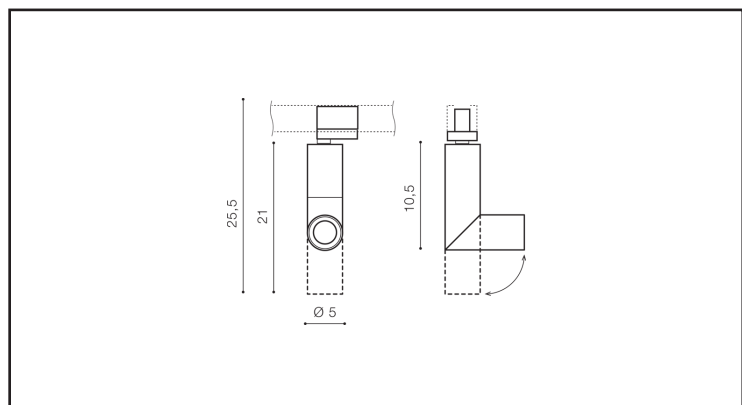

NAPIĘCIE / POWER	230V
MOC / POWER	12W
BARWA ŚWIATŁA / KELVINS	3000
WSPÓŁCZYNNIK ODDAWANIA BARW / RA	≤ 80
KĄT ŚWIECENIA / BEAM ANGLE	26°
LUMENY / LEMENS	820lm
GR. ENERGETYCZNA / ENERGY EFFICIENCY	G
REGULACJA NATĘŻENIA ŚWIATŁA / DIMMABLE	N/A
REGULACJA BARWY ŚWIATŁA / CCT	N/A
KOLOR ŚWIATŁA / RGB	N/A
STEROWANA Z APLIKACJI / SMART	N/A
PILOT / REMOTE CONTROL	N/A
PRZEŁĄCZNIK / SWITCH	N/A

BUDOWA / CONSTRUCTION

	ILOŚĆ / QUANTITY	MATERIAŁ / MATERIAL	KOLOR / COLOR
KONSTRUKCJA / TYPE	1	Metal	White/Gold

WYMIARY / DIMENSION [cm]

KONSTRUKCJA / TYPE

WYSOKOŚĆ / HEIGHT	25,5
ŚREDNICA / DIAMETER	5
SZEROKOŚĆ / WIDTH	N/A

OPAKOWANIE / PACKAGE [cm]

	KARTON 1 / BOX 1
WYSOKOŚĆ / HEIGHT	26,5
SZEROKOŚĆ / WIDTH	8
GŁĘBOKOŚĆ / DEPTH	5,5
WAGA BRUTTO [KG] / GROSS WEIGHT	0,53
WAGA NETTO [KG] / NET WEIGHT	0,47

POZOSTAŁE / OTHERS