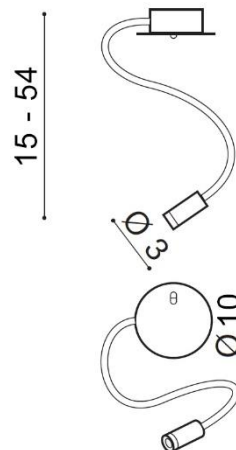

TORINO HOLDING S.A.
Strzeszyńska 33, 60-479 Poznań,
biuro@lampy.it www.azzardolighting.com

NOGAT

RODZAJ / TYPE : KINKIET / WALL

ŹRÓDŁO ŚWIATŁA / SOURCE : LED 3W

White	AZ2944	5901238429449
Black	AZ2943	5901238429432

PARAMETRY ŹRÓDŁA ŚWIATŁA / LIGHTING PARAMETERS:

BUDOWA / CONSTRUCTION :	ILOŚĆ / QUANTITY	MATERIAŁ / MATERIAL	KOLOR / COLOR
• konstrukcja / type	1	aluminium / aluminum	-
• klosz / shade	1	aluminium / aluminum	-

WYMIARY / DIMENSION (cm) :	WYSOKOŚĆ / HEIGHT	ŚREDNICA / SZEROKOŚĆ DIAMETER / WIDTH	DŁUGOŚĆ / LENGTH
• lampa / lamp	15 - 54	10	2,5
• klosz / shade	-	3	-
• kierunek źródła światła jest regulowany / direction of the light source is ajustable	tak / yes	-	-